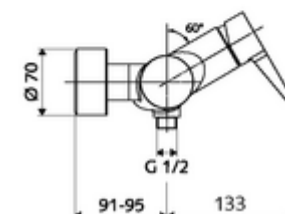

codice articolo: 01 613 06 99

Miscelatore doccia davanti a parete VITUS VD-EH-M / in basso Acqua miscelata

Azionamento manuale aperto/chiuso. Attacco doccia in basso.

In dotazione

- Miscelatore doccia esterno monoleva
 - Cartuccia in ceramica monoleva di miscelazione, con limitazione dell'acqua calda e della portata
 - Miscelatore monoleva
- 2 valvole di non ritorno (RV, UNI EN 1717:EB)
- 2 attacchi a S e rosette (regolabile a livelli)

Dati tecnici

- Temperatura d'esercizio max.: 70 °C (80 °C per disinfezione termica)
- Attacco: 2 DN 15 R 1/2 M
- Uscita: DN 15 R 1/2 M (in basso)
- Materiale: Alloggiamento Ottone conforme alla norma tedesca TrinkwV
- Superficie: cromato
- Certificati: PA-IX 38242/IB, Belgaqua
- Classe di insonorizzazione: I
- Classe di portata: B

Dati di consegna

- Peso: 3,99 kg/Pezzo
- Unità d'imballaggio: 1

Articoli abbinati consigliati

Set di allacciamento a S con rubinetto di arresto	Articolo no.: 23 775 00 99
Set doccia 900	Articolo no.: 29 207 06 99 oppure
Set doccia 680	Articolo no.: 29 208 06 99 oppure
Limitatore di portata LEED	Articolo no.: 29 239 00 99 oppure
Limitatore di portata BREEAM	Articolo no.: 29 240 00 99 oppure