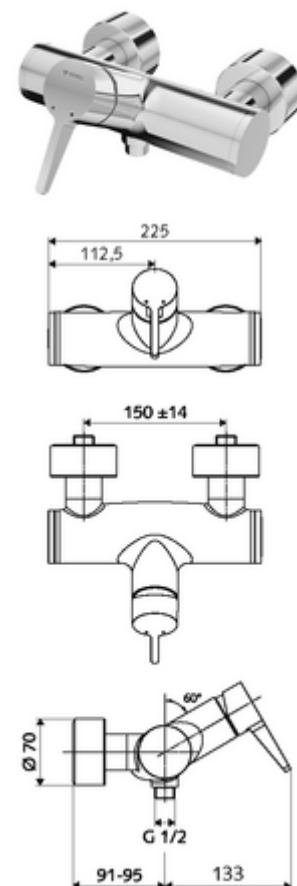

codice articolo: 01 613 06 99

Miscelatore doccia davanti a parete VITUS VD-EH-M / in basso Acqua miscelata

Azionamento manuale aperto/chiuso. Attacco doccia in basso.

In dotazione

- Miscelatore doccia esterno monoleva
 - Cartuccia in ceramica monoleva di miscelazione, con limitazione dell'acqua calda e della portata
 - Miscelatore monoleva
- 2 valvole di non ritorno (RV, UNI EN 1717:EB)
- 2 attacchi a S e rosette (regolabile a livelli)

Dati tecnici

- Temperatura d'esercizio max.: 70 °C (80 °C per disinfezione termica)
- Attacco: 2 DN 15 R 1/2 M
- Uscita: DN 15 R 1/2 M (in basso)
- Materiale: Alloggiamento Ottone conforme alla norma tedesca TrinkwV
- Superficie: cromato
- Certificati: PA-IX 38242/IB, Belgaqua
- Classe di insonorizzazione: I
- Classe di portata: B

Dati di consegna

- Peso: 3,99 kg/Pezzo
- Unità d'imballaggio: 1

Articoli abbinati consigliati

Set di allacciamento a S con rubinetto di arresto	Articolo no.: 23 775 00 99
Set doccia 900	Articolo no.: 29 207 06 99 oppure
Set doccia 680	Articolo no.: 29 208 06 99 oppure
Limitatore di portata LEED	Articolo no.: 29 239 00 99 oppure
Limitatore di portata BREEAM	Articolo no.: 29 240 00 99 oppure