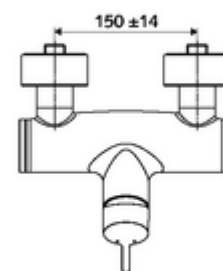

codice articolo: 01 613 06 99

Miscelatore doccia davanti a parete VITUS VD-EH-M / in basso Acqua miscelata

Azionamento manuale aperto/chiuso. Attacco doccia in basso.

In dotazione

- Miscelatore doccia esterno monoleva
 - Cartuccia in ceramica monoleva di miscelazione, con limitazione dell'acqua calda e della portata
 - Miscelatore monoleva
- 2 valvole di non ritorno (RV, UNI EN 1717:EB)
- 2 attacchi a S e rosette (regolabile a livelli)

Dati tecnici

- Temperatura d'esercizio max.: 70 °C (80 °C per disinfezione termica)
- Attacco: 2 DN 15 R 1/2 M
- Uscita: DN 15 R 1/2 M (in basso)
- Materiale: Alloggiamento Ottone conforme alla norma tedesca TrinkwV
- Superficie: cromato
- Certificati: PA-IX 38242/IB, Belgaqua
- Classe di insonorizzazione: I
- Classe di portata: B

Dati di consegna

- Peso: 3,99 kg/Pezzo
- Unità d'imballaggio: 1

Articoli abbinati consigliati

Set di allacciamento a S con rubinetto di arresto	Articolo no.: 23 775 00 99
Set doccia 900	Articolo no.: 29 207 06 99 oppure
Set doccia 680	Articolo no.: 29 208 06 99 oppure
Limitatore di portata LEED	Articolo no.: 29 239 00 99 oppure
Limitatore di portata BREEAM	Articolo no.: 29 240 00 99 oppure