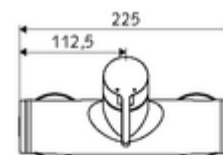

codice articolo: 01 613 06 99

Miscelatore doccia davanti a parete VITUS VD-EH-M / in basso Acqua miscelata

Azionamento manuale aperto/chiuso. Attacco doccia in basso.

In dotazione

- Miscelatore doccia esterno monoleva
 - Cartuccia in ceramica monoleva di miscelazione, con limitazione dell'acqua calda e della portata
 - Miscelatore monoleva
- 2 valvole di non ritorno (RV, UNI EN 1717:EB)
- 2 attacchi a S e rosette (regolabile a livelli)

Dati tecnici

- Temperatura d'esercizio max.: 70 °C (80 °C per disinfezione termica)
- Attacco: 2 DN 15 R 1/2 M
- Uscita: DN 15 R 1/2 M (in basso)
- Materiale: Alloggiamento Ottone conforme alla norma tedesca TrinkwV
- Superficie: cromato
- Certificati: PA-IX 38242/IB, Belgaqua
- Classe di insonorizzazione: I
- Classe di portata: B

Dati di consegna

- Peso: 3,99 kg/Pezzo
- Unità d'imballaggio: 1

Articoli abbinati consigliati

Set di allacciamento a S con rubinetto di arresto	Articolo no.: 23 775 00 99
Set doccia 900	Articolo no.: 29 207 06 99 oppure
Set doccia 680	Articolo no.: 29 208 06 99 oppure
Limitatore di portata LEED	Articolo no.: 29 239 00 99 oppure
Limitatore di portata BREEAM	Articolo no.: 29 240 00 99 oppure