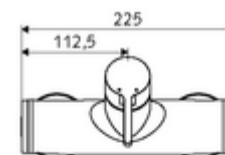

codice articolo: 01 613 06 99

Miscelatore doccia davanti a parete VITUS VD-EH-M / in basso Acqua miscelata

Azionamento manuale aperto/chiuso. Attacco doccia in basso.

In dotazione

- Miscelatore doccia esterno monoleva
 - Cartuccia in ceramica monoleva di miscelazione, con limitazione dell'acqua calda e della portata
 - Miscelatore monoleva
- 2 valvole di non ritorno (RV, UNI EN 1717:EB)
- 2 attacchi a S e rosette (regolabile a livelli)

Dati tecnici

- Temperatura d'esercizio max.: 70 °C (80 °C per disinfezione termica)
- Attacco: 2 DN 15 R 1/2 M
- Uscita: DN 15 R 1/2 M (in basso)
- Materiale: Alloggiamento Ottone conforme alla norma tedesca TrinkwV
- Superficie: cromato
- Certificati: PA-IX 38242/IB, Belgaqua
- Classe di insonorizzazione: I
- Classe di portata: B

Dati di consegna

- Peso: 3,99 kg/Pezzo
- Unità d'imballaggio: 1

Articoli abbinati consigliati

Set doccia 900	Articolo no.: 23 775 00 99	
Set doccia 680	Articolo no.: 29 207 06 99	oppure
Limitatore di portata LEED	Articolo no.: 29 208 06 99	oppure
Limitatore di portata BREEAM	Articolo no.: 29 239 00 99	oppure
	Articolo no.: 29 240 00 99	oppure