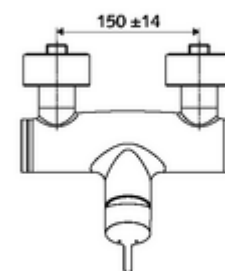

codice articolo: 01 613 06 99

Miscelatore doccia davanti a parete VITUS VD-EH-M / in basso Acqua miscelata

Azionamento manuale aperto/chiuso. Attacco doccia in basso.

In dotazione

- Miscelatore doccia esterno monoleva
 - Cartuccia in ceramica monoleva di miscelazione, con limitazione dell'acqua calda e della portata
 - Miscelatore monoleva
- 2 valvole di non ritorno (RV, UNI EN 1717:EB)
- 2 attacchi a S e rosette (regolabile a livelli)

Dati tecnici

- Temperatura d'esercizio max.: 70 °C (80 °C per disinfezione termica)
- Attacco: 2 DN 15 R 1/2 M
- Uscita: DN 15 R 1/2 M (in basso)
- Materiale: Alloggiamento Ottone conforme alla norma tedesca TrinkwV
- Superficie: cromato
- Certificati: PA-IX 38242/IB, Belgaqua
- Classe di insonorizzazione: I
- Classe di portata: B

Dati di consegna

- Peso: 3,99 kg/Pezzo
- Unità d'imballaggio: 1

Articoli abbinati consigliati

Set doccia 900	Articolo no.: 23 775 00 99	
Set doccia 680	Articolo no.: 29 207 06 99	oppure
Limitatore di portata LEED	Articolo no.: 29 208 06 99	oppure
Limitatore di portata BREEAM	Articolo no.: 29 239 00 99	oppure
	Articolo no.: 29 240 00 99	oppure