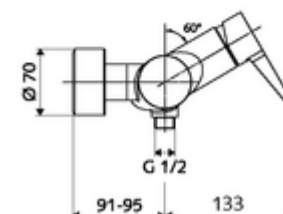

codice articolo: 01 613 06 99

Miscelatore doccia davanti a parete VITUS VD-EH-M / in basso Acqua miscelata

Azionamento manuale aperto/chiuso. Attacco doccia in basso.

In dotazione

- Miscelatore doccia esterno monoleva
 - Cartuccia in ceramica monoleva di miscelazione, con limitazione dell'acqua calda e della portata
 - Miscelatore monoleva
- 2 valvole di non ritorno (RV, UNI EN 1717:EB)
- 2 attacchi a S e rosette (regolabile a livelli)

Dati tecnici

- Temperatura d'esercizio max.: 70 °C (80 °C per disinfezione termica)
- Attacco: 2 DN 15 R 1/2 M
- Uscita: DN 15 R 1/2 M (in basso)
- Materiale: Alloggiamento Ottone conforme alla norma tedesca TrinkwV
- Superficie: cromato
- Certificati: PA-IX 38242/IB, Belgaqua
- Classe di insonorizzazione: I
- Classe di portata: B

Dati di consegna

- Peso: 3,99 kg/Pezzo
- Unità d'imballaggio: 1

Articoli abbinati consigliati

Set doccia 900	Articolo no.: 23 775 00 99	
Set doccia 680	Articolo no.: 29 207 06 99	oppure
Limitatore di portata LEED	Articolo no.: 29 208 06 99	oppure
Limitatore di portata BREEAM	Articolo no.: 29 239 00 99	oppure
	Articolo no.: 29 240 00 99	oppure