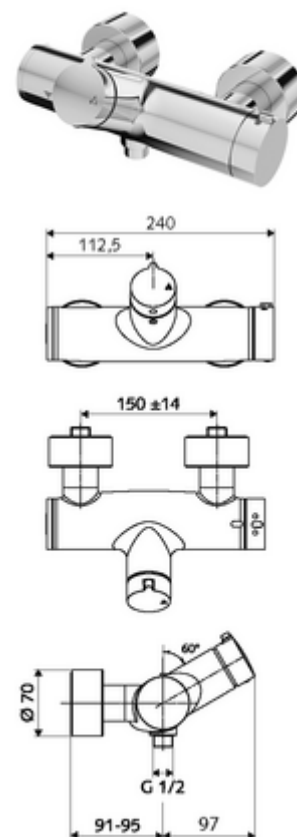

codice articolo: 01 612 06 99

Miscelatore doccia davanti a parete VITUS VD- aperto/chiuso / in basso Acqua miscelata, valvola termostatica ThermoProtect

Azionamento manuale aperto/chiuso. Attacco doccia in basso.

In dotazione

- Miscelatore doccia esterno aperto/chiuso
 - Pulsante d'azionamento aperto/chiuso
 - Cartuccia in ceramica con funzione aperto/chiuso
 - 2 valvole di non ritorno (EN 1717:EB)
 - ThermoProtect miscelatore termostatico conforme alla norma EN 1111, limite della temperatura sbloccabile/bloccabile 38 °C, protezione da scottature in caso di mancanza dell'alimentazione di acqua fredda
- 2 attacchi a S e rosette (regolabile a livelli)

Dati tecnici

- Temperatura d'esercizio max.: 70 °C (80 °C per disinfezione termica)
- Attacco: 2 DN 15 R 1/2 M
- Uscita: DN 15 R 1/2 M (in basso)
- Materiale: Alloggiamento Ottone conforme alla norma tedesca TrinkwV
- Superficie: cromato
- Certificati: PA-IX 38240/IB, Belgaqua
- Classe di insonorizzazione: I
- Classe di portata: B

Dati di consegna

- Peso: 4,21 kg/Pezzo
- Unità d'imballaggio: 1

Articoli abbinati consigliati

Set di allacciamento a S con rubinetto di arresto	Articolo no.: 23 775 00 99
Set doccia 900	Articolo no.: 29 207 06 99 oppure
Set doccia 680	Articolo no.: 29 208 06 99 oppure
Limitatore di portata LEED	Articolo no.: 29 239 00 99 oppure
Limitatore di portata BREEAM	Articolo no.: 29 240 00 99 oppure