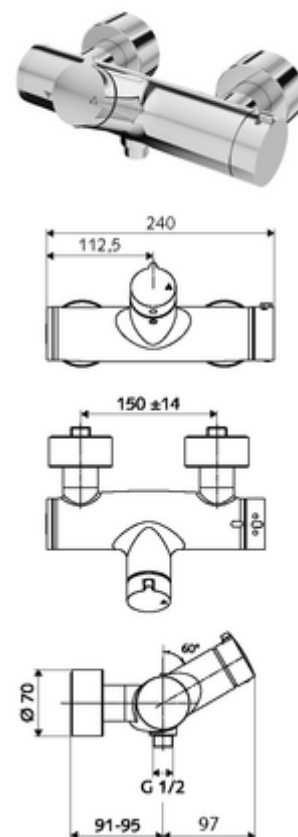

codice articolo: 01 612 06 99

Miscelatore doccia davanti a parete VITUS VD- aperto/chiuso / in basso Acqua miscelata, valvola termostatica ThermoProtect

Azionamento manuale aperto/chiuso. Attacco doccia in basso.

In dotazione

- Miscelatore doccia esterno aperto/chiuso
 - Pulsante d'azionamento aperto/chiuso
 - Cartuccia in ceramica con funzione aperto/chiuso
 - 2 valvole di non ritorno (EN 1717:EB)
 - ThermoProtect miscelatore termostatico conforme alla norma EN 1111, limite della temperatura sbloccabile/bloccabile 38 °C, protezione da scottature in caso di mancanza dell'alimentazione di acqua fredda
- 2 attacchi a S e rosette (regolabile a livelli)

Dati tecnici

- Temperatura d'esercizio max.: 70 °C (80 °C per disinfezione termica)
- Attacco: 2 DN 15 R 1/2 M
- Uscita: DN 15 R 1/2 M (in basso)
- Materiale: Alloggiamento Ottone conforme alla norma tedesca TrinkwV
- Superficie: cromato
- Certificati: PA-IX 38240/IB, Belgaqua
- Classe di insonorizzazione: I
- Classe di portata: B

Dati di consegna

- Peso: 4,21 kg/Pezzo
- Unità d'imballaggio: 1

Articoli abbinati consigliati

Set di allacciamento a S con rubinetto di arresto	Articolo no.: 23 775 00 99
Set doccia 900	Articolo no.: 29 207 06 99 oppure
Set doccia 680	Articolo no.: 29 208 06 99 oppure
Limitatore di portata LEED	Articolo no.: 29 239 00 99 oppure
Limitatore di portata BREEAM	Articolo no.: 29 240 00 99 oppure