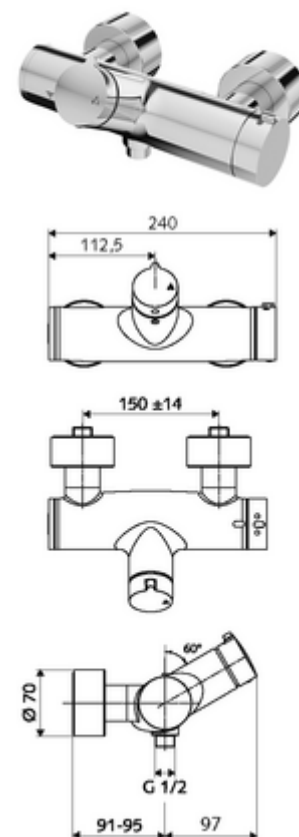

## Miscelatore doccia davanti a parete VITUS VD- aperto/chiuso / in basso Acqua miscelata, valvola termostatica ThermoProtect

Azionamento manuale aperto/chiuso. Attacco doccia in basso.

### In dotazione

- Miscelatore doccia esterno aperto/chiuso
  - Pulsante d'azionamento aperto/chiuso
  - Cartuccia in ceramica con funzione aperto/chiuso
  - 2 valvole di non ritorno (EN 1717:EB)
  - ThermoProtect miscelatore termostatico conforme alla norma EN 1111, limite della temperatura sbloccabile/bloccabile 38 °C, protezione da scottature in caso di mancanza dell'alimentazione di acqua fredda
- 2 attacchi a S e rosette (regolabile a livelli)

### Dati tecnici

- Temperatura d'esercizio max.: 70 °C (80 °C per disinfezione termica)
- Attacco: 2 DN 15 R 1/2 M
- Uscita: DN 15 R 1/2 M (in basso)
- Materiale: Alloggiamento Ottone conforme alla norma tedesca TrinkwV
- Superficie: cromato
- Certificati: PA-IX 38240/IB, Belgaqua
- Classe di insonorizzazione: I
- Classe di portata: B

### Articoli abbinati consigliati

Set di allacciamento a S con rubinetto di arresto	Articolo no.: 23 775 00 99
Set doccia 900	Articolo no.: 29 207 06 99 oppure
Set doccia 680	Articolo no.: 29 208 06 99 oppure
Limitatore di portata LEED	Articolo no.: 29 239 00 99 oppure
Limitatore di portata BREEAM	Articolo no.: 29 240 00 99 oppure