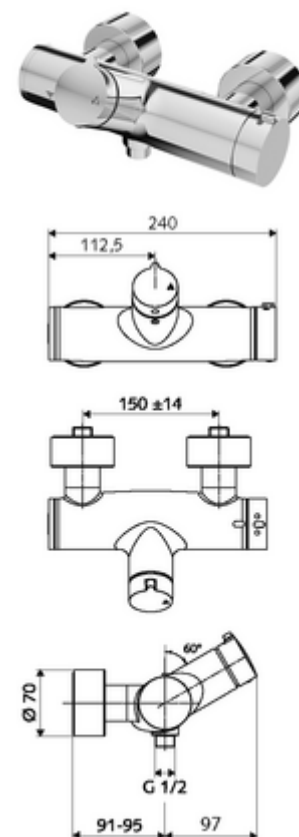

codice articolo: 01 612 06 99

Miscelatore doccia davanti a parete VITUS VD- aperto/chiuso / in basso Acqua miscelata, valvola termostatica ThermoProtect

Azionamento manuale aperto/chiuso. Attacco doccia in basso.

In dotazione

- Miscelatore doccia esterno aperto/chiuso
  - Pulsante d'azionamento aperto/chiuso
  - Cartuccia in ceramica con funzione aperto/chiuso
  - 2 valvole di non ritorno (EN 1717:EB)
  - ThermoProtect miscelatore termostatico conforme alla norma EN 1111, limite della temperatura sbloccabile/bloccabile 38 °C, protezione da scottature in caso di mancanza dell'alimentazione di acqua fredda
- 2 attacchi a S e rosette (regolabile a livelli)

Dati tecnici

- Temperatura d'esercizio max.: 70 °C (80 °C per disinfezione termica)
- Attacco: 2 DN 15 R 1/2 M
- Uscita: DN 15 R 1/2 M (in basso)
- Materiale: Alloggiamento Ottone conforme alla norma tedesca TrinkwV
- Superficie: cromato
- Certificati: PA-IX 38240/IB, Belgaqua
- Classe di insonorizzazione: I
- Classe di portata: B

Dati di consegna

- Peso: 4,21 kg/Pezzo
- Unità d'imballaggio: 1

Articoli abbinati consigliati

Set di allacciamento a S con rubinetto di arresto	Articolo no.: 23 775 00 99
Set doccia 900	Articolo no.: 29 207 06 99 oppure
Set doccia 680	Articolo no.: 29 208 06 99 oppure
Limitatore di portata LEED	Articolo no.: 29 239 00 99 oppure
Limitatore di portata BREEAM	Articolo no.: 29 240 00 99 oppure