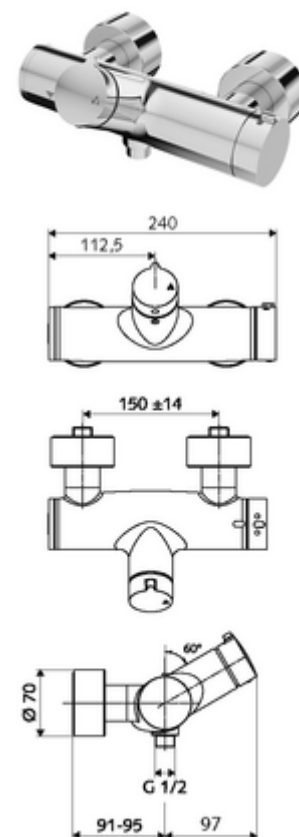

## Miscelatore doccia davanti a parete VITUS VD- aperto/chiuso / in basso Acqua miscelata, valvola termostatica ThermoProtect

Azionamento manuale aperto/chiuso. Attacco doccia in basso.

### In dotazione

- Miscelatore doccia esterno aperto/chiuso
  - Pulsante d'azionamento aperto/chiuso
  - ThermoProtect miscelatore termostatico conforme alla norma EN 1111, limite della temperatura sbloccabile/bloccabile 38 °C, protezione da scottature in caso di mancanza dell'alimentazione di acqua fredda
  - Cartuccia in ceramica con funzione aperto/chiuso
  - 2 valvole di non ritorno (RV, UNI EN 1717:EB)
- 2 attacchi a S e rosette (regolabile a livelli)

### Dati tecnici

- Temperatura d'esercizio max.: 70 °C (80 °C per disinfezione termica)
- Attacco: 2 DN 15 R 1/2 M
- Uscita: DN 15 R 1/2 M (in basso)
- Materiale: Alloggiamento Ottone conforme alla norma tedesca TrinkwV
- Superficie: cromato
- Certificati: PA-IX 38240/IB, Belgaqua
- Classe di insonorizzazione: I
- Classe di portata: B

### Articoli abbinati consigliati

Set di allacciamento a S con rubinetto di arresto	Articolo no.: 23 775 00 99
Set doccia 900	Articolo no.: 29 207 06 99 oppure
Set doccia 680	Articolo no.: 29 208 06 99 oppure
Limitatore di portata LEED	Articolo no.: 29 239 00 99 oppure
Limitatore di portata BREEAM	Articolo no.: 29 240 00 99 oppure