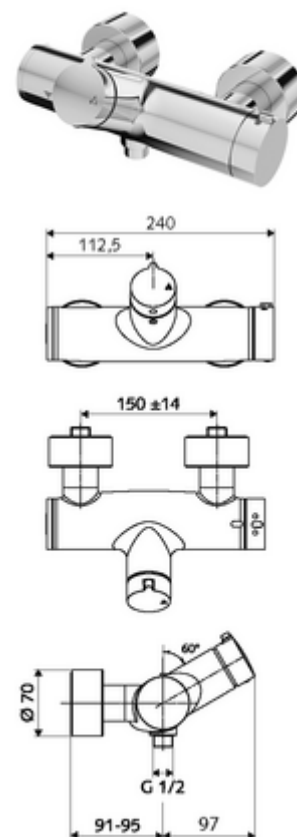

codice articolo: 01 612 06 99

Miscelatore doccia davanti a parete VITUS VD- aperto/chiuso / in basso Acqua miscelata, valvola termostatica ThermoProtect

Azionamento manuale aperto/chiuso. Attacco doccia in basso.

In dotazione

- Miscelatore doccia esterno aperto/chiuso
 - Pulsante d'azionamento aperto/chiuso
 - Cartuccia in ceramica con funzione aperto/chiuso
 - 2 valvole di non ritorno (EN 1717:EB)
 - ThermoProtect miscelatore termostatico conforme alla norma EN 1111, limite della temperatura sbloccabile/bloccabile 38 °C, protezione da scottature in caso di mancanza dell'alimentazione di acqua fredda
- 2 attacchi a S e rosette (regolabile a livelli)

Dati tecnici

- Temperatura d'esercizio max.: 70 °C (80 °C per disinfezione termica)
- Attacco: 2 DN 15 R 1/2 M
- Uscita: DN 15 R 1/2 M (in basso)
- Materiale: Alloggiamento Ottone conforme alla norma tedesca TrinkwV
- Superficie: cromato
- Certificati: PA-IX 38240/IB, Belgaqua
- Classe di insonorizzazione: I
- Classe di portata: B

Dati di consegna

- Peso: 4,21 kg/Pezzo
- Unità d'imballaggio: 1

Articoli abbinati consigliati

Set doccia 900	Articolo no.: 23 775 00 99	
Set doccia 680	Articolo no.: 29 207 06 99	oppure
Limitatore di portata LEED	Articolo no.: 29 208 06 99	oppure
Limitatore di portata BREEAM	Articolo no.: 29 239 00 99	oppure
	Articolo no.: 29 240 00 99	oppure