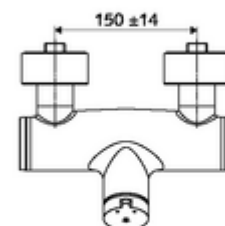

In dotazione

- Miscelatore doccia esterno con chiusura temporizzata
 - Pulsante a chiusura temporizzata SC-M
 - Cartuccia a chiusura temporizzata SC II con limitazione temperatura acqua calda
 - 2 valvole di non ritorno (EN 1717:EB)
- 2 attacchi a S e rosette (regolabile a livelli)

Dati tecnici

- Tempo d'erogazione: 5 - 30 s regolabile
- Temperatura d'esercizio max.: 70 °C (80 °C per disinfezione termica)
- Attacco: 2 DN 15 R 1/2 M
- Uscita: DN 15 R 1/2 M (in basso)
- Materiale: Alloggiamento Ottone conforme alla norma tedesca TrinkwV
- Superficie: cromato
- Certificati: PA-IX 38241/IB, Belgaqua
- Classe di insonorizzazione: I
- Classe di portata: B

Dati di consegna

- Peso: 3,76 kg/Pezzo
- Unità d'imballaggio: 1

Articoli abbinati consigliati

Set di allacciamento a S con rubinetto di arresto	Articolo no.: 23 775 00 99
Set doccia 900	Articolo no.: 29 207 06 99 oppure
Set doccia 680	Articolo no.: 29 208 06 99 oppure
Limitatore di portata LEED	Articolo no.: 29 239 00 99 oppure
Limitatore di portata BREEAM	Articolo no.: 29 240 00 99 oppure