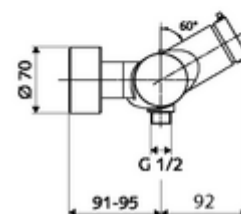

codice articolo: 01 611 06 99

Miscelatore doccia davanti a parete VITUS VD-SC-M / in basso Acqua miscelata

Attivazione manuale con chiusura automatica. Facile impostazione del tempo d'erogazione Attacco doccia in basso.

In dotazione

- Miscelatore doccia esterno con chiusura temporizzata
  - Pulsante a chiusura temporizzata SC-M
  - Cartuccia a chiusura temporizzata SC II con limitazione temperatura acqua calda
  - 2 valvole di non ritorno (EN 1717:EB)
- 2 attacchi a S e rosette (regolabile a livelli)

Dati tecnici

- Tempo d'erogazione: 5 - 30 s regolabile
- Temperatura d'esercizio max.: 70 °C (80 °C per disinfezione termica)
- Attacco: 2 DN 15 R 1/2 M
- Uscita: DN 15 R 1/2 M (in basso)
- Materiale: Alloggiamento Ottone conforme alla norma tedesca TrinkwV
- Superficie: cromato
- Certificati: PA-IX 38241/IB, Belgaqua
- Classe di insonorizzazione: I
- Classe di portata: B

Dati di consegna

- Peso: 3,76 kg/Pezzo
- Unità d'imballaggio: 1

Articoli abbinati consigliati

Set di allacciamento a S con rubinetto di arresto	Articolo no.: 23 775 00 99
Set doccia 900	Articolo no.: 29 207 06 99 oppure
Set doccia 680	Articolo no.: 29 208 06 99 oppure
Limitatore di portata LEED	Articolo no.: 29 239 00 99 oppure
Limitatore di portata BREEAM	Articolo no.: 29 240 00 99 oppure