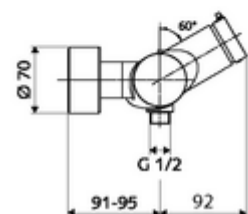

codice articolo: 01 611 06 99

Miscelatore doccia davanti a parete VITUS VD-SC-M / in basso Acqua miscelata

Attivazione manuale con chiusura automatica. Facile impostazione del tempo d'erogazione Attacco doccia in basso.

In dotazione

- Miscelatore doccia esterno con chiusura temporizzata
  - Pulsante a chiusura temporizzata SC-M
  - Cartuccia a chiusura temporizzata SC II con limitazione temperatura acqua calda
  - 2 valvole di non ritorno (EN 1717:EB)
- 2 attacchi a S e rosette (regolabile a livelli)

Dati tecnici

- Tempo d'erogazione: 5 - 30 s regolabile
- Temperatura d'esercizio max.: 70 °C (80 °C per disinfezione termica)
- Attacco: 2 DN 15 R 1/2 M
- Uscita: DN 15 R 1/2 M (in basso)
- Materiale: Alloggiamento Ottone conforme alla norma tedesca TrinkwV
- Superficie: cromato
- Certificati: PA-IX 38241/IB, Belgaqua
- Classe di insonorizzazione: I
- Classe di portata: B

Dati di consegna

- Peso: 3,76 kg/Pezzo
- Unità d'imballaggio: 1

Articoli abbinati consigliati

Set di allacciamento a S con rubinetto di arresto	Articolo no.: 23 775 00 99
Set doccia 900	Articolo no.: 29 207 06 99 oppure
Set doccia 680	Articolo no.: 29 208 06 99 oppure
Limitatore di portata LEED	Articolo no.: 29 239 00 99 oppure
Limitatore di portata BREEAM	Articolo no.: 29 240 00 99 oppure