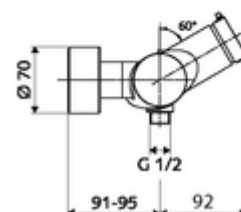

In dotazione

- Miscelatore doccia esterno con chiusura temporizzata
 - Pulsante a chiusura temporizzata SC-M
 - Cartuccia a chiusura temporizzata SC II con limitazione temperatura acqua calda
 - 2 valvole di non ritorno (EN 1717:EB)
- 2 attacchi a S e rosette (regolabile a livelli)

Dati tecnici

- Tempo d'erogazione: 5 - 30 s regolabile
- Temperatura d'esercizio max.: 70 °C (80 °C per disinfezione termica)
- Attacco: 2 DN 15 R 1/2 M
- Uscita: DN 15 R 1/2 M (in basso)
- Materiale: Alloggiamento Ottone conforme alla norma tedesca TrinkwV
- Superficie: cromato
- Certificati: PA-IX 38241/IB, Belgaqua
- Classe di insonorizzazione: I
- Classe di portata: B

Dati di consegna

- Peso: 3,76 kg/Pezzo
- Unità d'imballaggio: 1

Articoli abbinati consigliati

Set di allacciamento a S con rubinetto di arresto	Articolo no.: 23 775 00 99
Set doccia 900	Articolo no.: 29 207 06 99 oppure
Set doccia 680	Articolo no.: 29 208 06 99 oppure
Limitatore di portata LEED	Articolo no.: 29 239 00 99 oppure
Limitatore di portata BREEAM	Articolo no.: 29 240 00 99 oppure