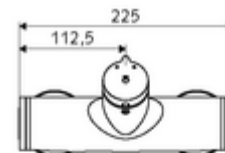

Dati tecnici

- Tempo d'erogazione: 5 - 30 s regolabile
- Temperatura d'esercizio max.: 70 °C (80 °C per disinfezione termica)
- Attacco: 2 DN 15 R 1/2 M
- Uscita: DN 15 R 1/2 M (in basso)
- Materiale: Alloggiamento Ottone conforme alla norma tedesca TrinkwV
- Superficie: cromato
- Certificati: PA-IX 38241/IB, Belgaqua
- Classe di insonorizzazione: I
- Classe di portata: B

Dati di consegna

- Peso: 3,76 kg/Pezzo
- Unità d'imballaggio: 1

Articoli abbinati consigliati

Set di allacciamento a S con rubinetto di arresto	Articolo no.: 23 775 00 99
Set doccia 900	Articolo no.: 29 207 06 99 oppure
Set doccia 680	Articolo no.: 29 208 06 99 oppure
Limitatore di portata LEED	Articolo no.: 29 239 00 99 oppure
Limitatore di portata BREEAM	Articolo no.: 29 240 00 99 oppure