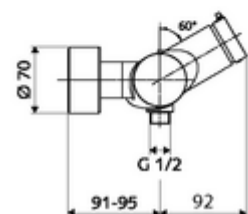

In dotazione

- Miscelatore doccia esterno con chiusura temporizzata
 - Pulsante a chiusura temporizzata SC-M
 - Cartuccia a chiusura temporizzata SC II con limitazione temperatura acqua calda
 - 2 valvole di non ritorno (EN 1717:EB)
- 2 attacchi a S e rosette (regolabile a livelli)

Dati tecnici

- Tempo d'erogazione: 5 - 30 s regolabile
- Temperatura d'esercizio max.: 70 °C (80 °C per disinfezione termica)
- Attacco: 2 DN 15 R 1/2 M
- Uscita: DN 15 R 1/2 M (in basso)
- Materiale: Alloggiamento Ottone conforme alla norma tedesca TrinkwV
- Superficie: cromato
- Certificati: PA-IX 38241/IB, Belgaqua
- Classe di insonorizzazione: I
- Classe di portata: B

Dati di consegna

- Peso: 3,76 kg/Pezzo
- Unità d'imballaggio: 1

Articoli abbinati consigliati

Set doccia 900	Articolo no.: 23 775 00 99	
Set doccia 680	Articolo no.: 29 207 06 99	oppure
Limitatore di portata LEED	Articolo no.: 29 208 06 99	oppure
Limitatore di portata BREEAM	Articolo no.: 29 239 00 99	oppure
	Articolo no.: 29 240 00 99	oppure