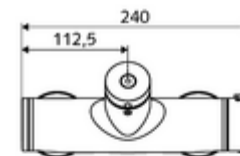

Dati tecnici

- Tempo d'erogazione: 5 - 30 s regolabile
- Temperatura d'esercizio max.: 70 °C (80 °C per disinfezione termica)
- Attacco: 2 DN 15 R 1/2 M
- Uscita: DN 15 R 1/2 M (in basso)
- Materiale: Alloggiamento Ottone conforme alla norma tedesca TrinkwV
- Superficie: cromato
- Certificati: PA-IX 28574/IB, DVGW - Direttiva dell'Ente tedesco per acqua e gas, Belgaqua
- Classe di insonorizzazione: I
- Classe di portata: B

Dati di consegna

- Peso: 4,05 kg/Pezzo
- Unità d'imballaggio: 1

Articoli abbinati consigliati

Set di allacciamento a S con rubinetto di arresto	Articolo no.: 23 775 00 99
Set doccia 900	Articolo no.: 29 207 06 99 oppure
Set doccia 680	Articolo no.: 29 208 06 99 oppure
Limitatore di portata LEED	Articolo no.: 29 239 00 99 oppure
Limitatore di portata BREEAM	Articolo no.: 29 240 00 99 oppure