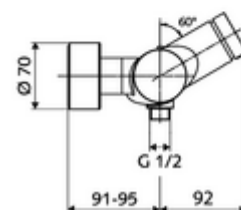

codice articolo: 01 610 06 99

Miscelatore doccia davanti a parete VITUS VD-SC-T / in basso

Acqua miscelata, valvola termostatica ThermoProtect

Attivazione manuale con chiusura automatica. Facile impostazione del tempo d'erogazione Attacco doccia in basso.

In dotazione

- Miscelatore doccia esterno con chiusura temporizzata
  - Cartuccia a chiusura temporizzata SC II
  - 2 valvole di non ritorno (EN 1717:EB)
  - ThermoProtect miscelatore termostatico conforme alla norma EN 1111, limite della temperatura sbloccabile/bloccabile 38 °C, protezione da scottature in caso di mancanza dell'alimentazione di acqua fredda
  - Pulsante a chiusura temporizzata SC
- 2 attacchi a S e rosette (regolabile a livelli)

Dati tecnici

- Tempo d'erogazione: 5 - 30 s regolabile
- Temperatura d'esercizio max.: 70 °C (80 °C per disinfezione termica)
- Attacco: 2 DN 15 R 1/2 M
- Uscita: DN 15 R 1/2 M (in basso)
- Materiale: Alloggiamento Ottone conforme alla norma tedesca TrinkwV
- Superficie: cromato
- Certificati: PA-IX 28574/IB, DVGW - Direttiva dell'Ente tedesco per acqua e gas, Belgaqua
- Classe di insonorizzazione: I
- Classe di portata: B

Dati di consegna

- Peso: 4,05 kg/Pezzo
- Unità d'imballaggio: 1

Articoli abbinati consigliati

Set di allacciamento a S con rubinetto di arresto	Articolo no.: 23 775 00 99
Set doccia 900	Articolo no.: 29 207 06 99 oppure
Set doccia 680	Articolo no.: 29 208 06 99 oppure
Limitatore di portata LEED	Articolo no.: 29 239 00 99 oppure
Limitatore di portata BREEAM	Articolo no.: 29 240 00 99 oppure