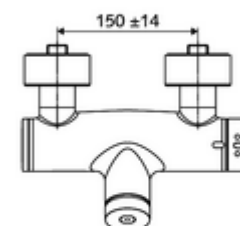

In dotazione

- Miscelatore doccia esterno con chiusura temporizzata
 - Cartuccia a chiusura temporizzata SC II
 - 2 valvole di non ritorno (EN 1717:EB)
 - ThermoProtect miscelatore termostatico conforme alla norma EN 1111, limite della temperatura sbloccabile/bloccabile 38 °C, protezione da scottature in caso di mancanza dell'alimentazione di acqua fredda
 - Pulsante a chiusura temporizzata SC
- 2 attacchi a S e rosette (regolabile a livelli)

Dati tecnici

- Tempo d'erogazione: 5 - 30 s regolabile
- Temperatura d'esercizio max.: 70 °C (80 °C per disinfezione termica)
- Attacco: 2 DN 15 R 1/2 M
- Uscita: DN 15 R 1/2 M (in basso)
- Materiale: Alloggiamento Ottone conforme alla norma tedesca TrinkwV
- Superficie: cromato
- Certificati: PA-IX 28574/IB, DVGW - Direttiva dell'Ente tedesco per acqua e gas, Belgaqua
- Classe di insonorizzazione: I
- Classe di portata: B

Dati di consegna

- Peso: 4,05 kg/Pezzo
- Unità d'imballaggio: 1

Articoli abbinati consigliati

Set di allacciamento a S con rubinetto di arresto	Articolo no.: 23 775 00 99
Set doccia 900	Articolo no.: 29 207 06 99 oppure
Set doccia 680	Articolo no.: 29 208 06 99 oppure
Limitatore di portata LEED	Articolo no.: 29 239 00 99 oppure
Limitatore di portata BREEAM	Articolo no.: 29 240 00 99 oppure