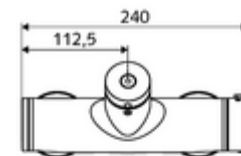

In dotazione

- Miscelatore doccia esterno con chiusura temporizzata
 - Cartuccia a chiusura temporizzata SC II
 - 2 valvole di non ritorno (EN 1717:EB)
 - ThermoProtect miscelatore termostatico conforme alla norma EN 1111, limite della temperatura sbloccabile/bloccabile 38 °C, protezione da scottature in caso di mancanza dell'alimentazione di acqua fredda
 - Pulsante a chiusura temporizzata SC
- 2 attacchi a S e rosette (regolabile a livelli)

Dati tecnici

- Tempo d'erogazione: 5 - 30 s regolabile
- Temperatura d'esercizio max.: 70 °C (80 °C per disinfezione termica)
- Attacco: 2 DN 15 R 1/2 M
- Uscita: DN 15 R 1/2 M (in basso)
- Materiale: Alloggiamento Ottone conforme alla norma tedesca TrinkwV
- Superficie: cromato
- Certificati: PA-IX 28574/IB, DVGW - Direttiva dell'Ente tedesco per acqua e gas, Belgaqua
- Classe di insonorizzazione: I
- Classe di portata: B

Dati di consegna

- Peso: 4,05 kg/Pezzo
- Unità d'imballaggio: 1

Articoli abbinati consigliati

Set di allacciamento a S con rubinetto di arresto	Articolo no.: 23 775 00 99
Set doccia 900	Articolo no.: 29 207 06 99 oppure
Set doccia 680	Articolo no.: 29 208 06 99 oppure
Limitatore di portata LEED	Articolo no.: 29 239 00 99 oppure
Limitatore di portata BREEAM	Articolo no.: 29 240 00 99 oppure