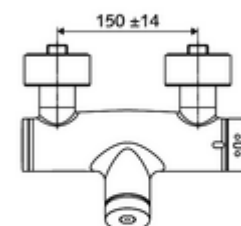

In dotazione

- Miscelatore doccia esterno con chiusura temporizzata
 - Cartuccia a chiusura temporizzata SC II
 - 2 valvole di non ritorno (EN 1717:EB)
 - ThermoProtect miscelatore termostatico conforme alla norma EN 1111, limite della temperatura sbloccabile/bloccabile 38 °C, protezione da scottature in caso di mancanza dell'alimentazione di acqua fredda
 - Pulsante a chiusura temporizzata SC
- 2 attacchi a S e rosette (regolabile a livelli)

Dati tecnici

- Tempo d'erogazione: 5 - 30 s regolabile
- Temperatura d'esercizio max.: 70 °C (80 °C per disinfezione termica)
- Attacco: 2 DN 15 R 1/2 M
- Uscita: DN 15 R 1/2 M (in basso)
- Materiale: Alloggiamento Ottone conforme alla norma tedesca TrinkwV
- Superficie: cromato
- Certificati: PA-IX 28574/IB, DVGW - Direttiva dell'Ente tedesco per acqua e gas, Belgaqua
- Classe di insonorizzazione: I
- Classe di portata: B

Dati di consegna

- Peso: 4,05 kg/Pezzo
- Unità d'imballaggio: 1

Articoli abbinati consigliati

Set di allacciamento a S con rubinetto di arresto	Articolo no.: 23 775 00 99
Set doccia 900	Articolo no.: 29 207 06 99 oppure
Set doccia 680	Articolo no.: 29 208 06 99 oppure
Limitatore di portata LEED	Articolo no.: 29 239 00 99 oppure
Limitatore di portata BREEAM	Articolo no.: 29 240 00 99 oppure