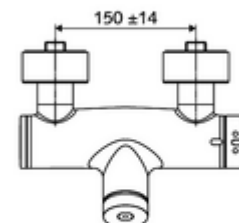

In dotazione

- Miscelatore doccia esterno con chiusura temporizzata
 - Cartuccia a chiusura temporizzata SC II
 - 2 valvole di non ritorno (EN 1717:EB)
 - ThermoProtect miscelatore termostatico conforme alla norma EN 1111, limite della temperatura sbloccabile/bloccabile 38 °C, protezione da scottature in caso di mancanza dell'alimentazione di acqua fredda
 - Pulsante a chiusura temporizzata SC
- 2 attacchi a S e rosette (regolabile a livelli)

Dati tecnici

- Tempo d'erogazione: 5 - 30 s regolabile
- Temperatura d'esercizio max.: 70 °C (80 °C per disinfezione termica)
- Attacco: 2 DN 15 R 1/2 M
- Uscita: DN 15 R 1/2 M (in basso)
- Materiale: Alloggiamento Ottone conforme alla norma tedesca TrinkwV
- Superficie: cromato
- Certificati: PA-IX 28574/IB, DVGW - Direttiva dell'Ente tedesco per acqua e gas, Belgaqua
- Classe di insonorizzazione: I
- Classe di portata: B

Dati di consegna

- Peso: 4,05 kg/Pezzo
- Unità d'imballaggio: 1

Articoli abbinati consigliati

Set doccia 900	Articolo no.: 23 775 00 99	
Set doccia 680	Articolo no.: 29 207 06 99	oppure
Limitatore di portata LEED	Articolo no.: 29 208 06 99	oppure
Limitatore di portata BREEAM	Articolo no.: 29 239 00 99	oppure
	Articolo no.: 29 240 00 99	oppure