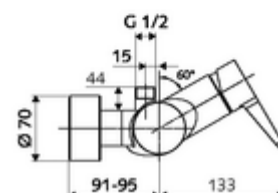

codice articolo: 01 608 06 99

Miscelatore doccia davanti a parete VITUS VD-EH-M / in alto Acqua miscelata

Azionamento manuale aperto/chiuso. Attacco doccia in alto.

In dotazione

- Miscelatore doccia esterno monoleva
 - Cartuccia in ceramica monoleva di miscelazione, con limitazione dell'acqua calda e della portata
 - Miscelatore monoleva
 - Valvola per l'esecuzione di una disinfezione termica manuale (conforme alla scheda DVGW W 551)
- 2 valvole di non ritorno (RV, UNI EN 1717:EB)
- 2 attacchi a S e rosette (regolabile a livelli)

Dati tecnici

- Temperatura d'esercizio max.: 70 °C (80 °C per disinfezione termica)
- Attacco: 2 DN 15 R 1/2 M
- Uscita: DN 15 R 1/2 M (in alto)
- Materiale: Alloggiamento Ottone conforme alla norma tedesca TrinkwV
- Superficie: cromato
- Certificati: PA-IX 38242/IB, Belgaqua
- Classe di insonorizzazione: I
- Classe di portata: B

Dati di consegna

- Peso: 3,98 kg/Pezzo
- Unità d'imballaggio: 1

Articoli abbinati consigliati

Set di allacciamento a S con rubinetto di arresto	Articolo no.: 23 775 00 99
Limitatore di portata LEED	Articolo no.: 29 239 00 99 oppure
Limitatore di portata BREEAM	Articolo no.: 29 240 00 99 oppure
<u>Per attacco soffione doccia sotto intonaco</u>	
Curva di uscita VITUS DN 15	Articolo no.: 25 667 06 99 oppure
Curva di uscita VITUS DN 15	Articolo no.: 25 668 06 99 oppure
Soffione doccia COMFORT Flex	Articolo no.: 01 821 06 99 oppure
Soffione doccia senza diffusore nebbia	Articolo no.: 01 814 06 99 oppure
<u>Per attacco soffione doccia esterno</u>	
Set di tubi davanti a parete VITUS	Articolo no.: 25 666 06 99
Soffione doccia davanti a parete COMFORT	Articolo no.: 01 846 06 99