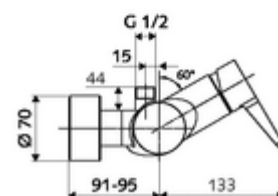

codice articolo: 01 608 06 99

Miscelatore doccia davanti a parete VITUS VD-EH-M / in alto Acqua miscelata

Azionamento manuale aperto/chiuso. Attacco doccia in alto.

In dotazione

- Miscelatore doccia esterno monoleva
  - Cartuccia in ceramica monoleva di miscelazione, con limitazione dell'acqua calda e della portata
  - Miscelatore monoleva
  - Valvola per l'esecuzione di una disinfezione termica manuale (conforme alla scheda DVGW W 551)
- 2 valvole di non ritorno (RV, UNI EN 1717:EB)
- 2 attacchi a S e rosette (regolabile a livelli)

Dati tecnici

- Temperatura d'esercizio max.: 70 °C (80 °C per disinfezione termica)
- Attacco: 2 DN 15 R 1/2 M
- Uscita: DN 15 R 1/2 M (in alto)
- Materiale: Alloggiamento Ottone conforme alla norma tedesca TrinkwV
- Superficie: cromato
- Certificati: PA-IX 38242/IB, Belgaqua
- Classe di insonorizzazione: I
- Classe di portata: B

Dati di consegna

- Peso: 3,98 kg/Pezzo
- Unità d'imballaggio: 1

Articoli abbinati consigliati

Set di allacciamento a S con rubinetto di arresto	Articolo no.: 23 775 00 99
Limitatore di portata LEED	Articolo no.: 29 239 00 99 oppure
Limitatore di portata BREEAM	Articolo no.: 29 240 00 99 oppure
<u>Per attacco soffione doccia sotto intonaco</u>	
Curva di uscita VITUS DN 15	Articolo no.: 25 667 06 99 oppure
Curva di uscita VITUS DN 15	Articolo no.: 25 668 06 99 oppure
Soffione doccia COMFORT Flex	Articolo no.: 01 821 06 99 oppure
Soffione doccia senza diffusore nebbia	Articolo no.: 01 814 06 99 oppure
<u>Per attacco soffione doccia esterno</u>	
Set di tubi davanti a parete VITUS	Articolo no.: 25 666 06 99
Soffione doccia davanti a parete COMFORT	Articolo no.: 01 846 06 99