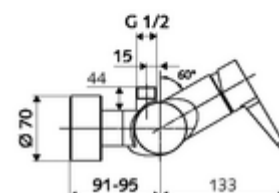

### In dotazione

- Miscelatore doccia esterno monoleva
  - Cartuccia in ceramica monoleva di miscelazione, con limitazione dell'acqua calda e della portata
  - Miscelatore monoleva
  - Valvola per l'esecuzione di una disinfezione termica manuale (conforme alla scheda DVGW W 551)
- 2 valvole di non ritorno (RV, UNI EN 1717:EB)
- 2 attacchi a S e rosette (regolabile a livelli)