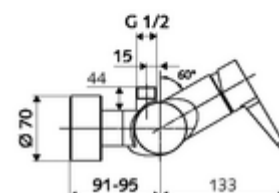

codice articolo: 01 608 06 99

Miscelatore doccia davanti a parete VITUS VD-EH-M / in alto

Acqua miscelata

Azionamento manuale aperto/chiuso. Attacco doccia in alto.

In dotazione

- Miscelatore doccia esterno monoleva
 - Cartuccia in ceramica monoleva di miscelazione, con limitazione dell'acqua calda e della portata
 - Miscelatore monoleva
 - Valvola per l'esecuzione di una disinfezione termica manuale (conforme alla scheda DVGW W 551)
- 2 valvole di non ritorno (RV, UNI EN 1717:EB)
- 2 attacchi a S e rosette (regolabile a livelli)

Dati tecnici

- Temperatura d'esercizio max.: 70 °C (80 °C per disinfezione termica)
- Attacco: 2 DN 15 R 1/2 M
- Uscita: DN 15 R 1/2 M (in alto)
- Materiale: Alloggiamento Ottone conforme alla norma tedesca TrinkwV
- Superficie: cromato
- Certificati: PA-IX 38242/IB, Belgaqua
- Classe di insonorizzazione: I
- Classe di portata: B

Dati di consegna

- Peso: 3,98 kg/Pezzo
- Unità d'imballaggio: 1

Articoli abbinati consigliati

Set di allacciamento a S con rubinetto di arresto	Articolo no.: 23 775 00 99
Limitatore di portata LEED	Articolo no.: 29 239 00 99 oppure
Limitatore di portata BREEAM	Articolo no.: 29 240 00 99 oppure
<u>Per attacco soffione doccia sotto intonaco</u>	
Curva di uscita VITUS DN 15	Articolo no.: 25 667 06 99 oppure
Curva di uscita VITUS DN 15	Articolo no.: 25 668 06 99 oppure
Soffione doccia COMFORT Flex	Articolo no.: 01 821 06 99 oppure
Soffione doccia senza diffusore nebbia	Articolo no.: 01 814 06 99 oppure
<u>Per attacco soffione doccia esterno</u>	
Set di tubi davanti a parete VITUS	Articolo no.: 25 666 06 99
Soffione doccia davanti a parete COMFORT	Articolo no.: 01 846 06 99