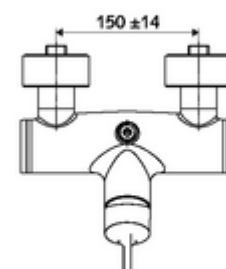

codice articolo: 01 608 06 99

Miscelatore doccia davanti a parete VITUS VD-EH-M / in alto

Acqua miscelata

Azionamento manuale aperto/chiuso. Attacco doccia in alto.

In dotazione

- Miscelatore doccia esterno monoleva
 - Cartuccia in ceramica monoleva di miscelazione, con limitazione dell'acqua calda e della portata
 - Miscelatore monoleva
 - Valvola per l'esecuzione di una disinfezione termica manuale (conforme alla scheda DVGW W 551)
- 2 valvole di non ritorno (RV, UNI EN 1717:EB)
- 2 attacchi a S e rosette (regolabile a livelli)

Dati tecnici

- Temperatura d'esercizio max.: 70 °C (80 °C per disinfezione termica)
- Attacco: 2 DN 15 R 1/2 M
- Uscita: DN 15 R 1/2 M (in alto)
- Materiale: Alloggiamento Ottone conforme alla norma tedesca TrinkwV
- Superficie: cromato
- Certificati: PA-IX 38242/IB, Belgaqua
- Classe di insonorizzazione: I
- Classe di portata: B

Dati di consegna

- Peso: 3,98 kg/Pezzo
- Unità d'imballaggio: 1

Articoli abbinati consigliati

Set di allacciamento a S con rubinetto di arresto	Articolo no.: 23 775 00 99
Limitatore di portata LEED	Articolo no.: 29 239 00 99 oppure
Limitatore di portata BREEAM	Articolo no.: 29 240 00 99 oppure
<u>Per attacco soffione doccia sotto intonaco</u>	
Curva di uscita VITUS DN 15	Articolo no.: 25 667 06 99 oppure
Curva di uscita VITUS DN 15	Articolo no.: 25 668 06 99 oppure
Soffione doccia COMFORT Flex	Articolo no.: 01 821 06 99 oppure
Soffione doccia senza diffusore nebbia	Articolo no.: 01 814 06 99 oppure
<u>Per attacco soffione doccia esterno</u>	
Set di tubi davanti a parete VITUS	Articolo no.: 25 666 06 99
Soffione doccia davanti a parete COMFORT	Articolo no.: 01 846 06 99