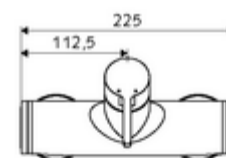

codice articolo: 01 608 06 99

Miscelatore doccia davanti a parete VITUS VD-EH-M / in alto

Acqua miscelata

Azionamento manuale aperto/chiuso. Attacco doccia in alto.

In dotazione

- Miscelatore doccia esterno monoleva
  - Cartuccia in ceramica monoleva di miscelazione, con limitazione dell'acqua calda e della portata
  - Miscelatore monoleva
  - Valvola per l'esecuzione di una disinfezione termica manuale (conforme alla scheda DVGW W 551)
- 2 valvole di non ritorno (RV, UNI EN 1717:EB)
- 2 attacchi a S e rosette (regolabile a livelli)

Dati tecnici

- Temperatura d'esercizio max.: 70 °C (80 °C per disinfezione termica)
- Attacco: 2 DN 15 R 1/2 M
- Uscita: DN 15 R 1/2 M (in alto)
- Materiale: Alloggiamento Ottone conforme alla norma tedesca TrinkwV
- Superficie: cromato
- Certificati: PA-IX 38242/IB, Belgaqua
- Classe di insonorizzazione: I
- Classe di portata: B

Dati di consegna

- Peso: 3,98 kg/Pezzo
- Unità d'imballaggio: 1

Articoli abbinati consigliati

Set di allacciamento a S con rubinetto di arresto	Articolo no.: 23 775 00 99
Limitatore di portata LEED	Articolo no.: 29 239 00 99 oppure
Limitatore di portata BREEAM	Articolo no.: 29 240 00 99 oppure
<u>Per attacco soffione doccia sotto intonaco</u>	
Curva di uscita VITUS DN 15	Articolo no.: 25 667 06 99 oppure
Curva di uscita VITUS DN 15	Articolo no.: 25 668 06 99 oppure
Soffione doccia COMFORT Flex	Articolo no.: 01 821 06 99 oppure
Soffione doccia senza diffusore nebbia	Articolo no.: 01 814 06 99 oppure
<u>Per attacco soffione doccia esterno</u>	
Set di tubi davanti a parete VITUS	Articolo no.: 25 666 06 99
Soffione doccia davanti a parete COMFORT	Articolo no.: 01 846 06 99