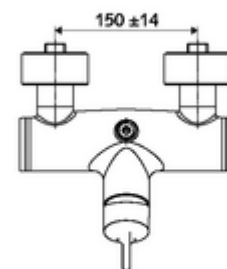

codice articolo: 01 608 06 99

Miscelatore doccia davanti a parete VITUS VD-EH-M / in alto Acqua miscelata

Azionamento manuale aperto/chiuso. Attacco doccia in alto.

In dotazione

- Miscelatore doccia esterno monoleva
 - Cartuccia in ceramica monoleva di miscelazione, con limitazione dell'acqua calda e della portata
 - Miscelatore monoleva
 - Valvola per l'esecuzione di una disinfezione termica manuale (conforme alla scheda DVGW W 551)
- 2 valvole di non ritorno (RV, UNI EN 1717:EB)
- 2 attacchi a S e rosette (regolabile a livelli)

Dati tecnici

- Temperatura d'esercizio max.: 70 °C (80 °C per disinfezione termica)
- Attacco: 2 DN 15 R 1/2 M
- Uscita: DN 15 R 1/2 M (in alto)
- Materiale: Alloggiamento Ottone conforme alla norma tedesca TrinkwV
- Superficie: cromato
- Certificati: PA-IX 38242/IB, Belgaqua
- Classe di insonorizzazione: I
- Classe di portata: B

Dati di consegna

- Peso: 3,98 kg/Pezzo
- Unità d'imballaggio: 1

Articoli abbinati consigliati

Limitatore di portata LEED

Limitatore di portata BREEAM

Per attacco soffione doccia sotto intonaco

Soffione doccia COMFORT Flex