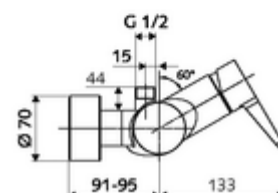

codice articolo: 01 608 06 99

Miscelatore doccia davanti a parete VITUS VD-EH-M / in alto Acqua miscelata

Azionamento manuale aperto/chiuso. Attacco doccia in alto.

In dotazione

- Miscelatore doccia esterno monoleva
 - Cartuccia in ceramica monoleva di miscelazione, con limitazione dell'acqua calda e della portata
 - Miscelatore monoleva
 - Valvola per l'esecuzione di una disinfezione termica manuale (conforme alla scheda DVGW W 551)
- 2 valvole di non ritorno (RV, UNI EN 1717:EB)
- 2 attacchi a S e rosette (regolabile a livelli)

Dati tecnici

- Temperatura d'esercizio max.: 70 °C (80 °C per disinfezione termica)
- Attacco: 2 DN 15 R 1/2 M
- Uscita: DN 15 R 1/2 M (in alto)
- Materiale: Alloggiamento Ottone conforme alla norma tedesca TrinkwV
- Superficie: cromato
- Certificati: PA-IX 38242/IB, Belgaqua
- Classe di insonorizzazione: I
- Classe di portata: B

Dati di consegna

- Peso: 3,98 kg/Pezzo
- Unità d'imballaggio: 1

Articoli abbinati consigliati

Limitatore di portata LEED

Limitatore di portata BREEAM

Per attacco soffione doccia sotto intonaco

Soffione doccia COMFORT Flex