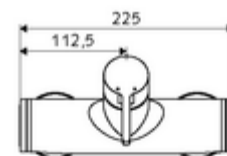

codice articolo: 01 608 06 99

Miscelatore doccia davanti a parete VITUS VD-EH-M / in alto Acqua miscelata

Azionamento manuale aperto/chiuso. Attacco doccia in alto.

In dotazione

- Miscelatore doccia esterno monoleva
  - Cartuccia in ceramica monoleva di miscelazione, con limitazione dell'acqua calda e della portata
  - Miscelatore monoleva
  - Valvola per l'esecuzione di una disinfezione termica manuale (conforme alla scheda DVGW W 551)
- 2 valvole di non ritorno (RV, UNI EN 1717:EB)
- 2 attacchi a S e rosette (regolabile a livelli)

Dati tecnici

- Temperatura d'esercizio max.: 70 °C (80 °C per disinfezione termica)
- Attacco: 2 DN 15 R 1/2 M
- Uscita: DN 15 R 1/2 M (in alto)
- Materiale: Alloggiamento Ottone conforme alla norma tedesca TrinkwV
- Superficie: cromato
- Certificati: PA-IX 38242/IB, Belgaqua
- Classe di insonorizzazione: I
- Classe di portata: B

Dati di consegna

- Peso: 3,98 kg/Pezzo
- Unità d'imballaggio: 1

Articoli abbinati consigliati

Limitatore di portata LEED

Limitatore di portata BREEAM

Per attacco soffione doccia sotto intonaco

Soffione doccia COMFORT Flex

Per attacco soffione doccia esterno

Set di tubi davanti a parete VITUS

Soffione doccia davanti a parete COMFORT

Articolo no.: 23 775 00 99

Articolo no.: 29 239 00 99 oppure

Articolo no.: 29 240 00 99 oppure

Articolo no.: 25 667 06 99 oppure

Articolo no.: 25 668 06 99 oppure

Articolo no.: 01 821 06 99 oppure

Articolo no.: 01 814 06 99 oppure

Articolo no.: 25 666 06 99

Articolo no.: 01 846 06 99