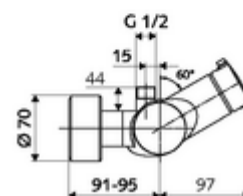

codice articolo: 01 607 06 99

Miscelatore doccia davanti a parete VITUS VD- aperto/chiuso / in alto Acqua miscelata, valvola termostatica ThermoProtect

Azionamento manuale aperto/chiuso. Attacco doccia in alto.

In dotazione

- Miscelatore doccia esterno aperto/chiuso
  - Pulsante d'azionamento aperto/chiuso
  - Cartuccia in ceramica con funzione aperto/chiuso
  - 2 valvole di non ritorno (EN 1717:EB)
  - Valvola per l'esecuzione di una disinfezione termica manuale (conforme alla scheda DVGW W 551)
  - ThermoProtect miscelatore termostatico conforme alla norma EN 1111, limite della temperatura sbloccabile/bloccabile 38 °C, protezione da scottature in caso di mancanza dell'alimentazione di acqua fredda
- 2 attacchi a S e rosette (regolabile a livelli)

Dati tecnici

- Temperatura d'esercizio max.: 70 °C (80 °C per disinfezione termica)
- Attacco: 2 DN 15 R 1/2 M
- Uscita: DN 15 R 1/2 M (in alto)
- Materiale: Alloggiamento Ottone conforme alla norma tedesca TrinkwV
- Superficie: cromato
- Certificati: PA-IX 38240/IB, Belgaqua
- Classe di insonorizzazione: I
- Classe di portata: B

Dati di consegna

- Peso: 4,24 kg/Pezzo
- Unità d'imballaggio: 1

Articoli abbinati consigliati

Set di allacciamento a S con rubinetto di arresto	Articolo no.: 23 775 00 99
Limitatore di portata LEED	Articolo no.: 29 239 00 99 oppure
Limitatore di portata BREEAM	Articolo no.: 29 240 00 99 oppure
<u>Per attacco soffione doccia sotto intonaco</u>	
Curva di uscita VITUS DN 15	Articolo no.: 25 667 06 99 oppure
Curva di uscita VITUS DN 15	Articolo no.: 25 668 06 99 oppure
Soffione doccia COMFORT Flex	Articolo no.: 01 821 06 99 oppure
Soffione doccia senza diffusore nebbia	Articolo no.: 01 814 06 99 oppure
<u>Per attacco soffione doccia esterno</u>	
Set di tubi davanti a parete VITUS	Articolo no.: 25 666 06 99
Soffione doccia davanti a parete COMFORT	Articolo no.: 01 846 06 99