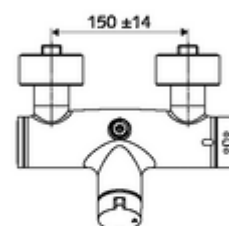

In dotazione

- Miscelatore doccia esterno aperto/chiuso
 - Pulsante d'azionamento aperto/chiuso
 - Cartuccia in ceramica con funzione aperto/chiuso
 - 2 valvole di non ritorno (EN 1717:EB)
 - Valvola per l'esecuzione di una disinfezione termica manuale (conforme alla scheda DVGW W 551)
 - ThermoProtect miscelatore termostatico conforme alla norma EN 1111, limite della temperatura sbloccabile/bloccabile 38 °C, protezione da scottature in caso di mancanza dell'alimentazione di acqua fredda
- 2 attacchi a S e rosette (regolabile a livelli)

Dati tecnici

- Temperatura d'esercizio max.: 70 °C (80 °C per disinfezione termica)
- Attacco: 2 DN 15 R 1/2 M
- Uscita: DN 15 R 1/2 M (in alto)
- Materiale: Alloggiamento Ottone conforme alla norma tedesca TrinkwV
- Superficie: cromato
- Certificati: PA-IX 38240/IB, Belgaqua
- Classe di insonorizzazione: I
- Classe di portata: B

Dati di consegna

- Peso: 4,24 kg/Pezzo
- Unità d'imballaggio: 1

Articoli abbinati consigliati

Set di allacciamento a S con rubinetto di arresto	Articolo no.: 23 775 00 99
Limitatore di portata LEED	Articolo no.: 29 239 00 99 oppure
Limitatore di portata BREEAM	Articolo no.: 29 240 00 99 oppure
<u>Per attacco soffione doccia sotto intonaco</u>	
Curva di uscita VITUS DN 15	Articolo no.: 25 667 06 99 oppure
Curva di uscita VITUS DN 15	Articolo no.: 25 668 06 99 oppure
Soffione doccia COMFORT Flex	Articolo no.: 01 821 06 99 oppure
Soffione doccia senza diffusore nebbia	Articolo no.: 01 814 06 99 oppure
<u>Per attacco soffione doccia esterno</u>	
Set di tubi davanti a parete VITUS	Articolo no.: 25 666 06 99
Soffione doccia davanti a parete COMFORT	Articolo no.: 01 846 06 99