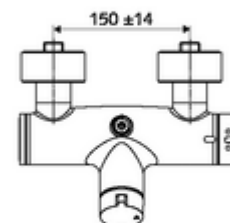

In dotazione

- Miscelatore doccia esterno aperto/chiuso
 - Pulsante d'azionamento aperto/chiuso
 - Cartuccia in ceramica con funzione aperto/chiuso
 - 2 valvole di non ritorno (EN 1717:EB)
 - Valvola per l'esecuzione di una disinfezione termica manuale (conforme alla scheda DVGW W 551)
 - ThermoProtect miscelatore termostatico conforme alla norma EN 1111, limite della temperatura sbloccabile/bloccabile 38 °C, protezione da scottature in caso di mancanza dell'alimentazione di acqua fredda
- 2 attacchi a S e rosette (regolabile a livelli)

Dati tecnici

- Temperatura d'esercizio max.: 70 °C (80 °C per disinfezione termica)
- Attacco: 2 DN 15 R 1/2 M
- Uscita: DN 15 R 1/2 M (in alto)
- Materiale: Alloggiamento Ottone conforme alla norma tedesca TrinkwV
- Superficie: cromato
- Certificati: PA-IX 38240/IB, Belgaqua
- Classe di insonorizzazione: I
- Classe di portata: B

Dati di consegna

- Peso: 4,24 kg/Pezzo
- Unità d'imballaggio: 1

Articoli abbinati consigliati

Set di allacciamento a S con rubinetto di arresto	Articolo no.: 23 775 00 99
Limitatore di portata LEED	Articolo no.: 29 239 00 99 oppure
Limitatore di portata BREEAM	Articolo no.: 29 240 00 99 oppure
<u>Per attacco soffione doccia sotto intonaco</u>	
Curva di uscita VITUS DN 15	Articolo no.: 25 667 06 99 oppure
Curva di uscita VITUS DN 15	Articolo no.: 25 668 06 99 oppure
Soffione doccia COMFORT Flex	Articolo no.: 01 821 06 99 oppure
Soffione doccia senza diffusore nebbia	Articolo no.: 01 814 06 99 oppure
<u>Per attacco soffione doccia esterno</u>	
Set di tubi davanti a parete VITUS	Articolo no.: 25 666 06 99
Soffione doccia davanti a parete COMFORT	Articolo no.: 01 846 06 99