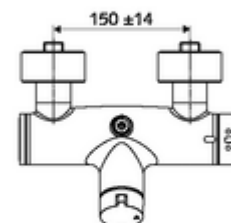

codice articolo: 01 607 06 99

Miscelatore doccia davanti a parete VITUS VD- aperto/chiuso / in alto Acqua miscelata, valvola termostatica ThermoProtect

Azionamento manuale aperto/chiuso. Attacco doccia in alto.

In dotazione

- Miscelatore doccia esterno aperto/chiuso
  - Pulsante d'azionamento aperto/chiuso
  - Cartuccia in ceramica con funzione aperto/chiuso
  - 2 valvole di non ritorno (EN 1717:EB)
  - Valvola per l'esecuzione di una disinfezione termica manuale (conforme alla scheda DVGW W 551)
  - ThermoProtect miscelatore termostatico conforme alla norma EN 1111, limite della temperatura sbloccabile/bloccabile 38 °C, protezione da scottature in caso di mancanza dell'alimentazione di acqua fredda
- 2 attacchi a S e rosette (regolabile a livelli)

Dati tecnici

- Temperatura d'esercizio max.: 70 °C (80 °C per disinfezione termica)
- Attacco: 2 DN 15 R 1/2 M
- Uscita: DN 15 R 1/2 M (in alto)
- Materiale: Alloggiamento Ottone conforme alla norma tedesca TrinkwV
- Superficie: cromato
- Certificati: PA-IX 38240/IB, Belgaqua
- Classe di insonorizzazione: I
- Classe di portata: B

Dati di consegna

- Peso: 4,24 kg/Pezzo
- Unità d'imballaggio: 1

Articoli abbinati consigliati

Limitatore di portata LEED

Limitatore di portata BREEAM

Per attacco soffione doccia sotto intonaco

Soffione doccia COMFORT Flex

Per attacco soffione doccia esterno

Set di tubi davanti a parete VITUS

Soffione doccia davanti a parete COMFORT

Articolo no.: 23 775 00 99

Articolo no.: 29 239 00 99 oppure

Articolo no.: 29 240 00 99 oppure

Articolo no.: 25 667 06 99 oppure

Articolo no.: 25 668 06 99 oppure

Articolo no.: 01 821 06 99 oppure

Articolo no.: 01 814 06 99 oppure

Articolo no.: 25 666 06 99

Articolo no.: 01 846 06 99