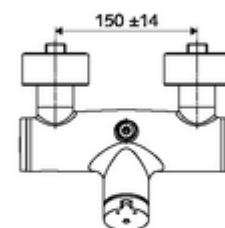

### Dati tecnici

- Tempo d'erogazione: 5 - 30 s regolabile
- Temperatura d'esercizio max.: 70 °C (80 °C per disinfezione termica)
- Attacco: 2 DN 15 R 1/2 M
- Uscita: DN 15 R 1/2 M (in alto)
- Materiale: Alloggiamento Ottone conforme alla norma tedesca TrinkwV
- Superficie: cromato
- Certificati: PA-IX 38241/IB, Belgaqua
- Classe di insonorizzazione: I
- Classe di portata: B

### Dati di consegna

- Peso: 3,78 kg/Pezzo
- Unità d'imballaggio: 1