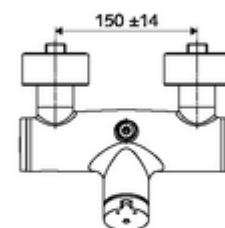

codice articolo: 01 606 06 99

Miscelatore doccia davanti a parete VITUS VD-SC-M / in alto Acqua miscelata

Attivazione manuale con chiusura automatica. Facile impostazione del tempo d'erogazione Attacco doccia in alto.

In dotazione

- Miscelatore doccia esterno con chiusura temporizzata
  - Pulsante a chiusura temporizzata SC-M
  - Cartuccia a chiusura temporizzata SC II con limitazione temperatura acqua calda
  - 2 valvole di non ritorno (EN 1717:EB)
  - Valvola per l'esecuzione di una disinfezione termica manuale (conforme alla scheda DVGW W 551)
- 2 attacchi a S e rosette (regolabile a livelli)

Dati tecnici

- Tempo d'erogazione: 5 - 30 s regolabile
- Temperatura d'esercizio max.: 70 °C (80 °C per disinfezione termica)
- Attacco: 2 DN 15 R 1/2 M
- Uscita: DN 15 R 1/2 M (in alto)
- Materiale: Alloggiamento Ottone conforme alla norma tedesca TrinkwV
- Superficie: cromato
- Certificati: PA-IX 38241/IB, Belgaqua
- Classe di insonorizzazione: I
- Classe di portata: B

Dati di consegna

- Peso: 3,78 kg/Pezzo
- Unità d'imballaggio: 1

Articoli abbinati consigliati

Set di allacciamento a S con rubinetto di arresto	Articolo no.: 23 775 00 99
Limitatore di portata LEED	Articolo no.: 29 239 00 99 oppure
Limitatore di portata BREEAM	Articolo no.: 29 240 00 99 oppure
<u>Per attacco soffione doccia sotto intonaco</u>	
Curva di uscita VITUS DN 15	Articolo no.: 25 667 06 99 oppure
Curva di uscita VITUS DN 15	Articolo no.: 25 668 06 99 oppure
Soffione doccia COMFORT Flex	Articolo no.: 01 821 06 99 oppure
Soffione doccia senza diffusore nebbia	Articolo no.: 01 814 06 99 oppure
<u>Per attacco soffione doccia esterno</u>	
Set di tubi davanti a parete VITUS	Articolo no.: 25 666 06 99
Soffione doccia davanti a parete COMFORT	Articolo no.: 01 846 06 99