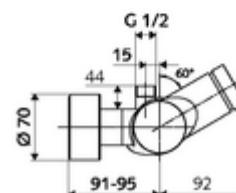

codice articolo: 01 605 06 99

Miscelatore doccia davanti a parete VITUS VD-SC-T / in alto

Acqua miscelata, valvola termostatica ThermoProtect

Attivazione manuale con chiusura automatica. Facile impostazione del tempo d'erogazione Attacco doccia in alto.

In dotazione

- Miscelatore doccia esterno con chiusura temporizzata
  - Cartuccia a chiusura temporizzata SC II
  - 2 valvole di non ritorno (EN 1717:EB)
  - Valvola per l'esecuzione di una disinfezione termica manuale (conforme alla scheda DVGW W 551)
  - ThermoProtect miscelatore termostatico conforme alla norma EN 1111, limite della temperatura sbloccabile/bloccabile 38 °C, protezione da scottature in caso di mancanza dell'alimentazione di acqua fredda
  - Pulsante a chiusura temporizzata SC
- 2 attacchi a S e rosette (regolabile a livelli)

Dati tecnici

- Tempo d'erogazione: 5 - 30 s regolabile
- Temperatura d'esercizio max.: 70 °C (80 °C per disinfezione termica)
- Attacco: 2 DN 15 R 1/2 M
- Uscita: DN 15 R 1/2 M (in alto)
- Materiale: Alloggiamento Ottone conforme alla norma tedesca TrinkwV
- Superficie: cromato
- Certificati: PA-IX 28574/IB, DVGW - Direttiva dell'Ente tedesco per acqua e gas, Belgaqua
- Classe di insonorizzazione: I
- Classe di portata: B

Dati di consegna

- Peso: 4,04 kg/Pezzo
- Unità d'imballaggio: 1

Articoli abbinati consigliati

Limitatore di portata LEED
Limitatore di portata BREEAM
Per attacco soffione doccia sotto intonaco

Soffione doccia COMFORT Flex

Per attacco soffione doccia esterno

Set di tubi davanti a parete VITUS
Soffione doccia davanti a parete COMFORT

Articolo no.: 23 775 00 99
Articolo no.: 29 239 00 99 oppure
Articolo no.: 29 240 00 99 oppure

Articolo no.: 25 667 06 99 oppure
Articolo no.: 25 668 06 99 oppure
Articolo no.: 01 821 06 99 oppure
Articolo no.: 01 814 06 99 oppure

Articolo no.: 25 666 06 99
Articolo no.: 01 846 06 99