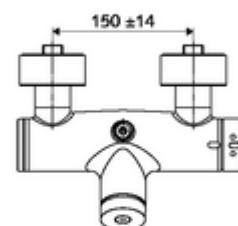

codice articolo: 01 605 06 99

Miscelatore doccia davanti a parete VITUS VD-SC-T / in alto

Acqua miscelata, valvola termostatica ThermoProtect

Attivazione manuale con chiusura automatica. Facile impostazione del tempo d'erogazione Attacco doccia in alto.

In dotazione

- Miscelatore doccia esterno con chiusura temporizzata
  - Cartuccia a chiusura temporizzata SC II
  - 2 valvole di non ritorno (EN 1717:EB)
  - Valvola per l'esecuzione di una disinfezione termica manuale (conforme alla scheda DVGW W 551)
  - ThermoProtect miscelatore termostatico conforme alla norma EN 1111, limite della temperatura sbloccabile/bloccabile 38 °C, protezione da scottature in caso di mancanza dell'alimentazione di acqua fredda
  - Pulsante a chiusura temporizzata SC
- 2 attacchi a S e rosette (regolabile a livelli)

Dati tecnici

- Tempo d'erogazione: 5 - 30 s regolabile
- Temperatura d'esercizio max.: 70 °C (80 °C per disinfezione termica)
- Attacco: 2 DN 15 R 1/2 M
- Uscita: DN 15 R 1/2 M (in alto)
- Materiale: Alloggiamento Ottone conforme alla norma tedesca TrinkwV
- Superficie: cromato
- Certificati: PA-IX 28574/IB, DVGW - Direttiva dell'Ente tedesco per acqua e gas, Belgaqua
- Classe di insonorizzazione: I
- Classe di portata: B

Dati di consegna

- Peso: 4,04 kg/Pezzo
- Unità d'imballaggio: 1

Articoli abbinati consigliati

Limitatore di portata LEED
Limitatore di portata BREEAM
Per attacco soffione doccia sotto intonaco

Soffione doccia COMFORT Flex

Per attacco soffione doccia esterno

Set di tubi davanti a parete VITUS
Soffione doccia davanti a parete COMFORT

Articolo no.: 23 775 00 99
Articolo no.: 29 239 00 99 oppure
Articolo no.: 29 240 00 99 oppure

Articolo no.: 25 667 06 99 oppure
Articolo no.: 25 668 06 99 oppure
Articolo no.: 01 821 06 99 oppure
Articolo no.: 01 814 06 99 oppure

Articolo no.: 25 666 06 99
Articolo no.: 01 846 06 99