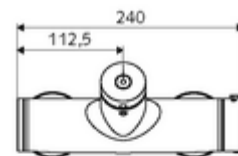

codice articolo: 01 605 06 99

Miscelatore doccia davanti a parete VITUS VD-SC-T / in alto

Acqua miscelata, valvola termostatica ThermoProtect

Attivazione manuale con chiusura automatica. Facile impostazione del tempo d'erogazione Attacco doccia in alto.

In dotazione

- Miscelatore doccia esterno con chiusura temporizzata
  - Cartuccia a chiusura temporizzata SC II
  - 2 valvole di non ritorno (EN 1717:EB)
  - Valvola per l'esecuzione di una disinfezione termica manuale (conforme alla scheda DVGW W 551)
  - ThermoProtect miscelatore termostatico conforme alla norma EN 1111, limite della temperatura sbloccabile/bloccabile 38 °C, protezione da scottature in caso di mancanza dell'alimentazione di acqua fredda
  - Pulsante a chiusura temporizzata SC
- 2 attacchi a S e rosette (regolabile a livelli)

Dati tecnici

- Tempo d'erogazione: 5 - 30 s regolabile
- Temperatura d'esercizio max.: 70 °C (80 °C per disinfezione termica)
- Attacco: 2 DN 15 R 1/2 M
- Uscita: DN 15 R 1/2 M (in alto)
- Materiale: Alloggiamento Ottone conforme alla norma tedesca TrinkwV
- Superficie: cromato
- Certificati: PA-IX 28574/IB, DVGW - Direttiva dell'Ente tedesco per acqua e gas, Belgaqua
- Classe di insonorizzazione: I
- Classe di portata: B

Dati di consegna

- Peso: 4,04 kg/Pezzo
- Unità d'imballaggio: 1

Articoli abbinati consigliati

Limitatore di portata LEED
Limitatore di portata BREEAM
Per attacco soffione doccia sotto intonaco

Soffione doccia COMFORT Flex

Per attacco soffione doccia esterno

Set di tubi davanti a parete VITUS
Soffione doccia davanti a parete COMFORT

Articolo no.: 23 775 00 99
Articolo no.: 29 239 00 99 oppure
Articolo no.: 29 240 00 99 oppure

Articolo no.: 25 667 06 99 oppure
Articolo no.: 25 668 06 99 oppure
Articolo no.: 01 821 06 99 oppure
Articolo no.: 01 814 06 99 oppure

Articolo no.: 25 666 06 99
Articolo no.: 01 846 06 99