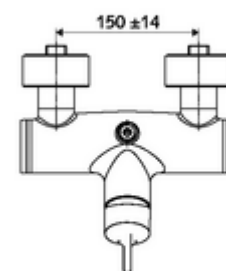

codice articolo: 01 603 06 99

Miscelatore doccia davanti a parete VITUS VD-EH-M / in alto Acqua miscelata

Azionamento manuale aperto/chiuso. Attacco doccia in alto.

In dotazione

- Miscelatore doccia esterno monoleva
  - Cartuccia in ceramica monoleva di miscelazione, con limitazione dell'acqua calda e della portata
  - Miscelatore monoleva
- 2 valvole di non ritorno (RV, UNI EN 1717:EB)
- 2 attacchi a S e rosette (regolabile a livelli)

Dati tecnici

- Temperatura d'esercizio max.: 70 °C (80 °C per disinfezione termica)
- Attacco: 2 DN 15 R 1/2 M
- Uscita: DN 15 R 1/2 M (in alto)
- Materiale: Alloggiamento Ottone conforme alla norma tedesca TrinkwV
- Superficie: cromato
- Certificati: PA-IX 38242/IB, Belgaqua
- Classe di insonorizzazione: I
- Classe di portata: B

Dati di consegna

- Peso: 3,95 kg/Pezzo
- Unità d'imballaggio: 1

Articoli abbinati consigliati

Set di allacciamento a S con rubinetto di arresto	Articolo no.: 23 775 00 99
Limitatore di portata LEED	Articolo no.: 29 239 00 99 oppure
Limitatore di portata BREEAM	Articolo no.: 29 240 00 99 oppure
<u>Per attacco soffione doccia sotto intonaco</u>	
Curva di uscita VITUS DN 15	Articolo no.: 25 667 06 99 oppure
Curva di uscita VITUS DN 15	Articolo no.: 25 668 06 99 oppure
Soffione doccia COMFORT Flex	Articolo no.: 01 821 06 99 oppure
Soffione doccia senza diffusore nebbia	Articolo no.: 01 814 06 99 oppure
<u>Per attacco soffione doccia esterno</u>	
Set di tubi davanti a parete VITUS	Articolo no.: 25 666 06 99
Soffione doccia davanti a parete COMFORT	Articolo no.: 01 846 06 99