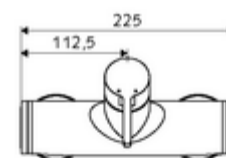

codice articolo: 01 603 06 99

Miscelatore doccia davanti a parete VITUS VD-EH-M / in alto Acqua miscelata

Azionamento manuale aperto/chiuso. Attacco doccia in alto.

In dotazione

- Miscelatore doccia esterno monoleva
  - Cartuccia in ceramica monoleva di miscelazione, con limitazione dell'acqua calda e della portata
  - Miscelatore monoleva
- 2 valvole di non ritorno (RV, UNI EN 1717:EB)
- 2 attacchi a S e rosette (regolabile a livelli)

Dati tecnici

- Temperatura d'esercizio max.: 70 °C (80 °C per disinfezione termica)
- Attacco: 2 DN 15 R 1/2 M
- Uscita: DN 15 R 1/2 M (in alto)
- Materiale: Alloggiamento Ottone conforme alla norma tedesca TrinkwV
- Superficie: cromato
- Certificati: PA-IX 38242/IB, Belgaqua
- Classe di insonorizzazione: I
- Classe di portata: B

Dati di consegna

- Peso: 3,95 kg/Pezzo
- Unità d'imballaggio: 1

Articoli abbinati consigliati

Set di allacciamento a S con rubinetto di arresto	Articolo no.: 23 775 00 99
Limitatore di portata LEED	Articolo no.: 29 239 00 99 oppure
Limitatore di portata BREEAM	Articolo no.: 29 240 00 99 oppure
<u>Per attacco soffione doccia sotto intonaco</u>	
Curva di uscita VITUS DN 15	Articolo no.: 25 667 06 99 oppure
Curva di uscita VITUS DN 15	Articolo no.: 25 668 06 99 oppure
Soffione doccia COMFORT Flex	Articolo no.: 01 821 06 99 oppure
Soffione doccia senza diffusore nebbia	Articolo no.: 01 814 06 99 oppure
<u>Per attacco soffione doccia esterno</u>	
Set di tubi davanti a parete VITUS	Articolo no.: 25 666 06 99
Soffione doccia davanti a parete COMFORT	Articolo no.: 01 846 06 99