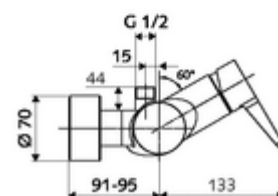

codice articolo: 01 603 06 99

Miscelatore doccia davanti a parete VITUS VD-EH-M / in alto Acqua miscelata

Azionamento manuale aperto/chiuso. Attacco doccia in alto.

In dotazione

- Miscelatore doccia esterno monoleva
 - Cartuccia in ceramica monoleva di miscelazione, con limitazione dell'acqua calda e della portata
 - Miscelatore monoleva
- 2 valvole di non ritorno (RV, UNI EN 1717:EB)
- 2 attacchi a S e rosette (regolabile a livelli)

Dati tecnici

- Temperatura d'esercizio max.: 70 °C (80 °C per disinfezione termica)
- Attacco: 2 DN 15 R 1/2 M
- Uscita: DN 15 R 1/2 M (in alto)
- Materiale: Alloggiamento Ottone conforme alla norma tedesca TrinkwV
- Superficie: cromato
- Certificati: PA-IX 38242/IB, Belgaqua
- Classe di insonorizzazione: I
- Classe di portata: B

Dati di consegna

- Peso: 3,95 kg/Pezzo
- Unità d'imballaggio: 1

Articoli abbinati consigliati

Set di allacciamento a S con rubinetto di arresto	Articolo no.: 23 775 00 99
Limitatore di portata LEED	Articolo no.: 29 239 00 99 oppure
Limitatore di portata BREEAM	Articolo no.: 29 240 00 99 oppure
<u>Per attacco soffione doccia sotto intonaco</u>	
Curva di uscita VITUS DN 15	Articolo no.: 25 667 06 99 oppure
Curva di uscita VITUS DN 15	Articolo no.: 25 668 06 99 oppure
Soffione doccia COMFORT Flex	Articolo no.: 01 821 06 99 oppure
Soffione doccia senza diffusore nebbia	Articolo no.: 01 814 06 99 oppure
<u>Per attacco soffione doccia esterno</u>	
Set di tubi davanti a parete VITUS	Articolo no.: 25 666 06 99
Soffione doccia davanti a parete COMFORT	Articolo no.: 01 846 06 99