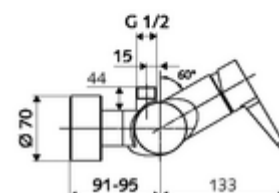

codice articolo: 01 603 06 99

Miscelatore doccia davanti a parete VITUS VD-EH-M / in alto Acqua miscelata

Azionamento manuale aperto/chiuso. Attacco doccia in alto.

In dotazione

- Miscelatore doccia esterno monoleva
  - Cartuccia in ceramica monoleva di miscelazione, con limitazione dell'acqua calda e della portata
  - Miscelatore monoleva
- 2 valvole di non ritorno (RV, UNI EN 1717:EB)
- 2 attacchi a S e rosette (regolabile a livelli)

Dati tecnici

- Temperatura d'esercizio max.: 70 °C (80 °C per disinfezione termica)
- Attacco: 2 DN 15 R 1/2 M
- Uscita: DN 15 R 1/2 M (in alto)
- Materiale: Alloggiamento Ottone conforme alla norma tedesca TrinkwV
- Superficie: cromato
- Certificati: PA-IX 38242/IB, Belgaqua
- Classe di insonorizzazione: I
- Classe di portata: B

Dati di consegna

- Peso: 3,95 kg/Pezzo
- Unità d'imballaggio: 1

Articoli abbinati consigliati

Set di allacciamento a S con rubinetto di arresto	Articolo no.: 23 775 00 99
Limitatore di portata LEED	Articolo no.: 29 239 00 99 oppure
Limitatore di portata BREEAM	Articolo no.: 29 240 00 99 oppure
<u>Per attacco soffione doccia sotto intonaco</u>	
Curva di uscita VITUS DN 15	Articolo no.: 25 667 06 99 oppure
Curva di uscita VITUS DN 15	Articolo no.: 25 668 06 99 oppure
Soffione doccia COMFORT Flex	Articolo no.: 01 821 06 99 oppure
Soffione doccia senza diffusore nebbia	Articolo no.: 01 814 06 99 oppure
<u>Per attacco soffione doccia esterno</u>	
Set di tubi davanti a parete VITUS	Articolo no.: 25 666 06 99
Soffione doccia davanti a parete COMFORT	Articolo no.: 01 846 06 99