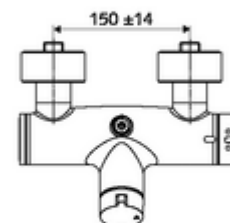

In dotazione

- Miscelatore doccia esterno aperto/chiuso
 - Pulsante d'azionamento aperto/chiuso
 - Cartuccia in ceramica con funzione aperto/chiuso
 - 2 valvole di non ritorno (EN 1717:EB)
 - ThermoProtect miscelatore termostatico conforme alla norma EN 1111, limite della temperatura sbloccabile/bloccabile 38 °C, protezione da scottature in caso di mancanza dell'alimentazione di acqua fredda
- 2 attacchi a S e rosette (regolabile a livelli)

Dati tecnici

- Temperatura d'esercizio max.: 70 °C (80 °C per disinfezione termica)
- Attacco: 2 DN 15 R 1/2 M
- Uscita: DN 15 R 1/2 M (in alto)
- Materiale: Alloggiamento Ottone conforme alla norma tedesca TrinkwV
- Superficie: cromato
- Certificati: PA-IX 38240/IB, Belgaqua
- Classe di insonorizzazione: I
- Classe di portata: B

Dati di consegna

- Peso: 4,18 kg/Pezzo
- Unità d'imballaggio: 1

Articoli abbinati consigliati

Set di allacciamento a S con rubinetto di arresto	Articolo no.: 23 775 00 99
Limitatore di portata LEED	Articolo no.: 29 239 00 99 oppure
Limitatore di portata BREEAM	Articolo no.: 29 240 00 99 oppure
<u>Per attacco soffione doccia sotto intonaco</u>	
Curva di uscita VITUS DN 15	Articolo no.: 25 667 06 99 oppure
Curva di uscita VITUS DN 15	Articolo no.: 25 668 06 99 oppure
Soffione doccia COMFORT Flex	Articolo no.: 01 821 06 99 oppure
Soffione doccia senza diffusore nebbia	Articolo no.: 01 814 06 99 oppure
<u>Per attacco soffione doccia esterno</u>	
Set di tubi davanti a parete VITUS	Articolo no.: 25 666 06 99
Soffione doccia davanti a parete COMFORT	Articolo no.: 01 846 06 99