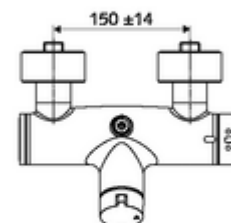

codice articolo: 01 602 06 99

Miscelatore doccia davanti a parete VITUS VD- aperto/chiuso / in alto Acqua miscelata, valvola termostatica ThermoProtect

Azionamento manuale aperto/chiuso. Attacco doccia in alto.

In dotazione

- Miscelatore doccia esterno aperto/chiuso
  - Pulsante d'azionamento aperto/chiuso
  - Cartuccia in ceramica con funzione aperto/chiuso
  - 2 valvole di non ritorno (EN 1717:EB)
  - ThermoProtect miscelatore termostatico conforme alla norma EN 1111, limite della temperatura sbloccabile/bloccabile 38 °C, protezione da scottature in caso di mancanza dell'alimentazione di acqua fredda
- 2 attacchi a S e rosette (regolabile a livelli)

Dati tecnici

- Temperatura d'esercizio max.: 70 °C (80 °C per disinfezione termica)
- Attacco: 2 DN 15 R 1/2 M
- Uscita: DN 15 R 1/2 M (in alto)
- Materiale: Alloggiamento Ottone conforme alla norma tedesca TrinkwV
- Superficie: cromato
- Certificati: PA-IX 38240/IB, Belgaqua
- Classe di insonorizzazione: I
- Classe di portata: B

Dati di consegna

- Peso: 4,18 kg/Pezzo
- Unità d'imballaggio: 1

Articoli abbinati consigliati

Set di allacciamento a S con rubinetto di arresto	Articolo no.: 23 775 00 99
Limitatore di portata LEED	Articolo no.: 29 239 00 99 oppure
Limitatore di portata BREEAM	Articolo no.: 29 240 00 99 oppure
<u>Per attacco soffione doccia sotto intonaco</u>	
Curva di uscita VITUS DN 15	Articolo no.: 25 667 06 99 oppure
Curva di uscita VITUS DN 15	Articolo no.: 25 668 06 99 oppure
Soffione doccia COMFORT Flex	Articolo no.: 01 821 06 99 oppure
Soffione doccia senza diffusore nebbia	Articolo no.: 01 814 06 99 oppure
<u>Per attacco soffione doccia esterno</u>	
Set di tubi davanti a parete VITUS	Articolo no.: 25 666 06 99
Soffione doccia davanti a parete COMFORT	Articolo no.: 01 846 06 99