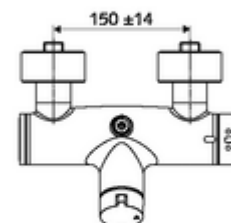

### In dotazione

- Miscelatore doccia esterno aperto/chiuso
  - Pulsante d'azionamento aperto/chiuso
  - Cartuccia in ceramica con funzione aperto/chiuso
  - 2 valvole di non ritorno (EN 1717:EB)
  - ThermoProtect miscelatore termostatico conforme alla norma EN 1111, limite della temperatura sbloccabile/bloccabile 38 °C, protezione da scottature in caso di mancanza dell'alimentazione di acqua fredda
- 2 attacchi a S e rosette (regolabile a livelli)

### Dati tecnici

- Temperatura d'esercizio max.: 70 °C (80 °C per disinfezione termica)
- Attacco: 2 DN 15 R 1/2 M
- Uscita: DN 15 R 1/2 M (in alto)
- Materiale: Alloggiamento Ottone conforme alla norma tedesca TrinkwV
- Superficie: cromato
- Certificati: PA-IX 38240/IB, Belgaqua
- Classe di insonorizzazione: I
- Classe di portata: B

### Dati di consegna

- Peso: 4,18 kg/Pezzo
- Unità d'imballaggio: 1