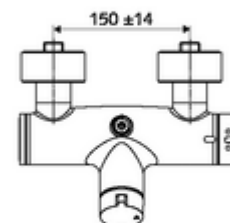

## In dotazione

- Miscelatore doccia esterno aperto/chiuso
  - Pulsante d'azionamento aperto/chiuso
  - Cartuccia in ceramica con funzione aperto/chiuso
  - 2 valvole di non ritorno (EN 1717:EB)
  - ThermoProtect miscelatore termostatico conforme alla norma EN 1111, limite della temperatura sbloccabile/bloccabile 38 °C, protezione da scottature in caso di mancanza dell'alimentazione di acqua fredda
- 2 attacchi a S e rosette (regolabile a livelli)

## Dati tecnici

- Temperatura d'esercizio max.: 70 °C (80 °C per disinfezione termica)
- Attacco: 2 DN 15 R 1/2 M
- Uscita: DN 15 R 1/2 M (in alto)
- Materiale: Alloggiamento Ottone conforme alla norma tedesca TrinkwV
- Superficie: cromato
- Certificati: PA-IX 38240/IB, Belgaqua
- Classe di insonorizzazione: I
- Classe di portata: B

## Dati di consegna

- Peso: 4,18 kg/Pezzo
- Unità d'imballaggio: 1