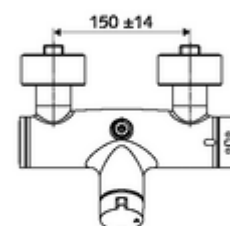

In dotazione

- Miscelatore doccia esterno aperto/chiuso
 - Pulsante d'azionamento aperto/chiuso
 - Cartuccia in ceramica con funzione aperto/chiuso
 - 2 valvole di non ritorno (EN 1717:EB)
 - ThermoProtect miscelatore termostatico conforme alla norma EN 1111, limite della temperatura sbloccabile/bloccabile 38 °C, protezione da scottature in caso di mancanza dell'alimentazione di acqua fredda
- 2 attacchi a S e rosette (regolabile a livelli)

Dati tecnici

- Temperatura d'esercizio max.: 70 °C (80 °C per disinfezione termica)
- Attacco: 2 DN 15 R 1/2 M
- Uscita: DN 15 R 1/2 M (in alto)
- Materiale: Alloggiamento Ottone conforme alla norma tedesca TrinkwV
- Superficie: cromato
- Certificati: PA-IX 38240/IB, Belgaqua
- Classe di insonorizzazione: I
- Classe di portata: B

Dati di consegna

- Peso: 4,18 kg/Pezzo
- Unità d'imballaggio: 1

Articoli abbinati consigliati

Limitatore di portata LEED

Limitatore di portata BREEAM

Per attacco soffione doccia sotto intonaco

Soffione doccia COMFORT Flex