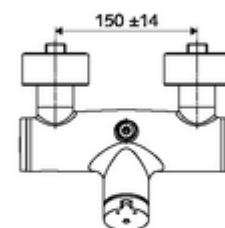

In dotazione

- Miscelatore doccia esterno con chiusura temporizzata
 - Pulsante a chiusura temporizzata SC-M
 - Cartuccia a chiusura temporizzata SC II con limitazione temperatura acqua calda
 - 2 valvole di non ritorno (EN 1717:EB)
- 2 attacchi a S e rosette (regolabile a livelli)

Dati tecnici

- Tempo d'erogazione: 5 - 30 s regolabile
- Temperatura d'esercizio max.: 70 °C (80 °C per disinfezione termica)
- Attacco: 2 DN 15 R 1/2 M
- Uscita: DN 15 R 1/2 M (in alto)
- Materiale: Alloggiamento Ottone conforme alla norma tedesca TrinkwV
- Superficie: cromato
- Certificati: PA-IX 38241/IB, Belgaqua
- Classe di insonorizzazione: I
- Classe di portata: B

Dati di consegna

- Peso: 3,75 kg/Pezzo
- Unità d'imballaggio: 1

Articoli abbinati consigliati

Set di allacciamento a S con rubinetto di arresto	Articolo no.: 23 775 00 99
Limitatore di portata LEED	Articolo no.: 29 239 00 99 oppure
Limitatore di portata BREEAM	Articolo no.: 29 240 00 99 oppure
<u>Per attacco soffione doccia sotto intonaco</u>	
Curva di uscita VITUS DN 15	Articolo no.: 25 667 06 99 oppure
Curva di uscita VITUS DN 15	Articolo no.: 25 668 06 99 oppure
Soffione doccia COMFORT Flex	Articolo no.: 01 821 06 99 oppure
Soffione doccia senza diffusore nebbia	Articolo no.: 01 814 06 99 oppure
<u>Per attacco soffione doccia esterno</u>	
Set di tubi davanti a parete VITUS	Articolo no.: 25 666 06 99
Soffione doccia davanti a parete COMFORT	Articolo no.: 01 846 06 99