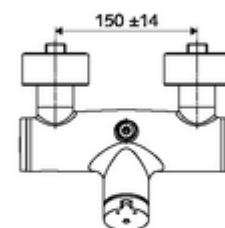

Dati tecnici

- Tempo d'erogazione: 5 - 30 s regolabile
- Temperatura d'esercizio max.: 70 °C (80 °C per disinfezione termica)
- Attacco: 2 DN 15 R 1/2 M
- Uscita: DN 15 R 1/2 M (in alto)
- Materiale: Alloggiamento Ottone conforme alla norma tedesca TrinkwV
- Superficie: cromato
- Certificati: PA-IX 38241/IB, Belgaqua
- Classe di insonorizzazione: I
- Classe di portata: B

Dati di consegna

- Peso: 3,75 kg/Pezzo
- Unità d'imballaggio: 1

Articoli abbinati consigliati

Limitatore di portata LEED

Limitatore di portata BREEAM

Per attacco soffione doccia sotto intonaco

Soffione doccia COMFORT Flex