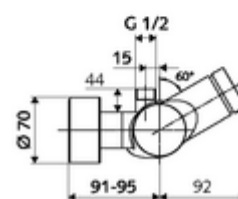

codice articolo: 01 600 06 99

Miscelatore doccia davanti a parete VITUS VD-SC-T / in alto

Acqua miscelata, valvola termostatica ThermoProtect

Attivazione manuale con chiusura automatica. Facile impostazione del tempo d'erogazione Attacco doccia in alto.

In dotazione

- Miscelatore doccia esterno con chiusura temporizzata
  - Cartuccia a chiusura temporizzata SC II
  - 2 valvole di non ritorno (EN 1717:EB)
  - ThermoProtect miscelatore termostatico conforme alla norma EN 1111, limite della temperatura sbloccabile/bloccabile 38 °C, protezione da scottature in caso di mancanza dell'alimentazione di acqua fredda
  - Pulsante a chiusura temporizzata SC
- 2 attacchi a S e rosette (regolabile a livelli)

Dati tecnici

- Tempo d'erogazione: 5 - 30 s regolabile
- Temperatura d'esercizio max.: 70 °C (80 °C per disinfezione termica)
- Attacco: 2 DN 15 R 1/2 M
- Uscita: DN 15 R 1/2 M (in alto)
- Materiale: Alloggiamento Ottone conforme alla norma tedesca TrinkwV
- Superficie: cromato
- Certificati: PA-IX 28574/IB, DVGW - Direttiva dell'Ente tedesco per acqua e gas, Belgaqua
- Classe di insonorizzazione: I
- Classe di portata: B

Dati di consegna

- Peso: 4,02 kg/Pezzo
- Unità d'imballaggio: 1

Articoli abbinati consigliati

Set di allacciamento a S con rubinetto di arresto	Articolo no.: 23 775 00 99
Limitatore di portata LEED	Articolo no.: 29 239 00 99 oppure
Limitatore di portata BREEAM	Articolo no.: 29 240 00 99 oppure
<u>Per attacco soffione doccia sotto intonaco</u>	
Curva di uscita VITUS DN 15	Articolo no.: 25 667 06 99 oppure
Curva di uscita VITUS DN 15	Articolo no.: 25 668 06 99 oppure
Soffione doccia COMFORT Flex	Articolo no.: 01 821 06 99 oppure
Soffione doccia senza diffusore nebbia	Articolo no.: 01 814 06 99 oppure
<u>Per attacco soffione doccia esterno</u>	
Set di tubi davanti a parete VITUS	Articolo no.: 25 666 06 99
Soffione doccia davanti a parete COMFORT	Articolo no.: 01 846 06 99