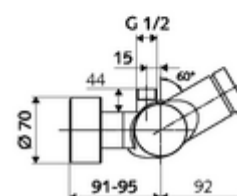

In dotazione

- Miscelatore doccia esterno con chiusura temporizzata
 - Cartuccia a chiusura temporizzata SC II
 - 2 valvole di non ritorno (EN 1717:EB)
 - ThermoProtect miscelatore termostatico conforme alla norma EN 1111, limite della temperatura sbloccabile/bloccabile 38 °C, protezione da scottature in caso di mancanza dell'alimentazione di acqua fredda
 - Pulsante a chiusura temporizzata SC
- 2 attacchi a S e rosette (regolabile a livelli)

Dati tecnici

- Tempo d'erogazione: 5 - 30 s regolabile
- Temperatura d'esercizio max.: 70 °C (80 °C per disinfezione termica)
- Attacco: 2 DN 15 R 1/2 M
- Uscita: DN 15 R 1/2 M (in alto)
- Materiale: Alloggiamento Ottone conforme alla norma tedesca TrinkwV
- Superficie: cromato
- Certificati: PA-IX 28574/IB, DVGW - Direttiva dell'Ente tedesco per acqua e gas, Belgaqua
- Classe di insonorizzazione: I
- Classe di portata: B

Dati di consegna

- Peso: 4,02 kg/Pezzo
- Unità d'imballaggio: 1

Articoli abbinati consigliati

Set di allacciamento a S con rubinetto di arresto	Articolo no.: 23 775 00 99
Limitatore di portata LEED	Articolo no.: 29 239 00 99 oppure
Limitatore di portata BREEAM	Articolo no.: 29 240 00 99 oppure
<u>Per attacco soffione doccia sotto intonaco</u>	
Curva di uscita VITUS DN 15	Articolo no.: 25 667 06 99 oppure
Curva di uscita VITUS DN 15	Articolo no.: 25 668 06 99 oppure
Soffione doccia COMFORT Flex	Articolo no.: 01 821 06 99 oppure
Soffione doccia senza diffusore nebbia	Articolo no.: 01 814 06 99 oppure
<u>Per attacco soffione doccia esterno</u>	
Set di tubi davanti a parete VITUS	Articolo no.: 25 666 06 99
Soffione doccia davanti a parete COMFORT	Articolo no.: 01 846 06 99