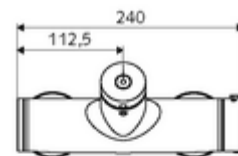

codice articolo: 01 600 06 99

Miscelatore doccia davanti a parete VITUS VD-SC-T / in alto

Acqua miscelata, valvola termostatica ThermoProtect

Attivazione manuale con chiusura automatica. Facile impostazione del tempo d'erogazione Attacco doccia in alto.

In dotazione

- Miscelatore doccia esterno con chiusura temporizzata
  - Cartuccia a chiusura temporizzata SC II
  - 2 valvole di non ritorno (EN 1717:EB)
  - ThermoProtect miscelatore termostatico conforme alla norma EN 1111, limite della temperatura sbloccabile/bloccabile 38 °C, protezione da scottature in caso di mancanza dell'alimentazione di acqua fredda
  - Pulsante a chiusura temporizzata SC
- 2 attacchi a S e rosette (regolabile a livelli)

Dati tecnici

- Tempo d'erogazione: 5 - 30 s regolabile
- Temperatura d'esercizio max.: 70 °C (80 °C per disinfezione termica)
- Attacco: 2 DN 15 R 1/2 M
- Uscita: DN 15 R 1/2 M (in alto)
- Materiale: Alloggiamento Ottone conforme alla norma tedesca TrinkwV
- Superficie: cromato
- Certificati: PA-IX 28574/IB, DVGW - Direttiva dell'Ente tedesco per acqua e gas, Belgaqua
- Classe di insonorizzazione: I
- Classe di portata: B

Dati di consegna

- Peso: 4,02 kg/Pezzo
- Unità d'imballaggio: 1

Articoli abbinati consigliati

Limitatore di portata LEED

Limitatore di portata BREEAM

Per attacco soffione doccia sotto intonaco

Soffione doccia COMFORT Flex

Per attacco soffione doccia esterno

Set di tubi davanti a parete VITUS

Soffione doccia davanti a parete COMFORT

Articolo no.: 23 775 00 99

Articolo no.: 29 239 00 99 oppure

Articolo no.: 29 240 00 99 oppure

Articolo no.: 25 667 06 99 oppure

Articolo no.: 25 668 06 99 oppure

Articolo no.: 01 821 06 99 oppure

Articolo no.: 01 814 06 99 oppure

Articolo no.: 25 666 06 99

Articolo no.: 01 846 06 99