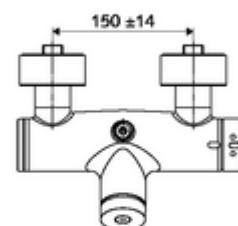

In dotazione

- Miscelatore doccia esterno con chiusura temporizzata
 - Cartuccia a chiusura temporizzata SC II
 - 2 valvole di non ritorno (EN 1717:EB)
 - ThermoProtect miscelatore termostatico conforme alla norma EN 1111, limite della temperatura sbloccabile/bloccabile 38 °C, protezione da scottature in caso di mancanza dell'alimentazione di acqua fredda
 - Pulsante a chiusura temporizzata SC
- 2 attacchi a S e rosette (regolabile a livelli)

Dati tecnici

- Tempo d'erogazione: 5 - 30 s regolabile
- Temperatura d'esercizio max.: 70 °C (80 °C per disinfezione termica)
- Attacco: 2 DN 15 R 1/2 M
- Uscita: DN 15 R 1/2 M (in alto)
- Materiale: Alloggiamento Ottone conforme alla norma tedesca TrinkwV
- Superficie: cromato
- Certificati: PA-IX 28574/IB, DVGW - Direttiva dell'Ente tedesco per acqua e gas, Belgaqua
- Classe di insonorizzazione: I
- Classe di portata: B

Dati di consegna

- Peso: 4,02 kg/Pezzo
- Unità d'imballaggio: 1

Articoli abbinati consigliati

Limitatore di portata LEED

Limitatore di portata BREEAM

Per attacco soffione doccia sotto intonaco

Soffione doccia COMFORT Flex