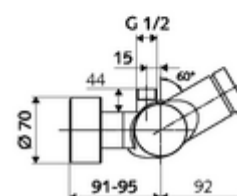

codice articolo: 01 600 06 99

Miscelatore doccia davanti a parete VITUS VD-SC-T / in alto

Acqua miscelata, valvola termostatica ThermoProtect

Attivazione manuale con chiusura automatica. Facile impostazione del tempo d'erogazione Attacco doccia in alto.

In dotazione

- Miscelatore doccia esterno con chiusura temporizzata
  - Cartuccia a chiusura temporizzata SC II
  - 2 valvole di non ritorno (EN 1717:EB)
  - ThermoProtect miscelatore termostatico conforme alla norma EN 1111, limite della temperatura sbloccabile/bloccabile 38 °C, protezione da scottature in caso di mancanza dell'alimentazione di acqua fredda
  - Pulsante a chiusura temporizzata SC
- 2 attacchi a S e rosette (regolabile a livelli)

Dati tecnici

- Tempo d'erogazione: 5 - 30 s regolabile
- Temperatura d'esercizio max.: 70 °C (80 °C per disinfezione termica)
- Attacco: 2 DN 15 R 1/2 M
- Uscita: DN 15 R 1/2 M (in alto)
- Materiale: Alloggiamento Ottone conforme alla norma tedesca TrinkwV
- Superficie: cromato
- Certificati: PA-IX 28574/IB, DVGW - Direttiva dell'Ente tedesco per acqua e gas, Belgaqua
- Classe di insonorizzazione: I
- Classe di portata: B

Dati di consegna

- Peso: 4,02 kg/Pezzo
- Unità d'imballaggio: 1

Articoli abbinati consigliati

Limitatore di portata LEED

Limitatore di portata BREEAM

Per attacco soffione doccia sotto intonaco

Soffione doccia COMFORT Flex

Per attacco soffione doccia esterno

Set di tubi davanti a parete VITUS

Soffione doccia davanti a parete COMFORT

Articolo no.: 23 775 00 99

Articolo no.: 29 239 00 99 oppure

Articolo no.: 29 240 00 99 oppure

Articolo no.: 25 667 06 99 oppure

Articolo no.: 25 668 06 99 oppure

Articolo no.: 01 821 06 99 oppure

Articolo no.: 01 814 06 99 oppure

Articolo no.: 25 666 06 99

Articolo no.: 01 846 06 99