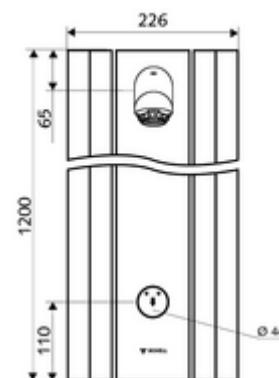

codice articolo: 00 827 08 99

Pannello doccia LINUS DP-SC-V

Acqua premiscelata

In profilato estruso in alluminio stabile con superficie anodizzata d'alta qualità. Attivazione manuale con chiusura automatica. Di facile montaggio e manutenzione grazie al rivestimento frontale apribile. Adatto ad attacchi da dietro o per attacchi esterni dall'alto.

In dotazione

- Pannello doccia esterno a chiusura temporizzata
  - Cartuccia a chiusura temporizzata SC II
  - Pulsante a chiusura temporizzata SC
- Soffione doccia a basso aerosol, 20° ±6°, antivandalismo
- Accessori per il collegamento con rubinetto/i d'arresto
- Materiale di fissaggio per montaggio a parete

Dati tecnici

- Tempo d'erogazione: 5 - 30 s regolabile (20 s Impostazione di fabbrica)
- S_Durchfluss: max. 9 l/min indipendente dalla pressione
- Pressione: 1,0 - 5,0 bar
- Temperatura d'esercizio max.: 70 °C per periodi limitati
- Attacco: DN 15 R 1/2 M
- Materiale: Attivazione Ottone, Soffione doccia Ottone conforme alla norma tedesca TrinkwV, Alloggiamento Alluminio, Condotto dell'acqua Ottone resistente alla dezincatura conforme alla norma tedesca sull'acqua TrinkwV
- Superficie: Attivazione cromato, Soffione doccia cromato, Alloggiamento Alluminio spazzolato, anodizzato
- Dimensioni: L 226 mm x A 1200 mm x P 115 mm
- Certificati: Belgaqua

Dati di consegna

- Peso: 15,00 kg/Pezzo
- Unità d'imballaggio: 1

Articoli abbinati consigliati

Ripiano di appoggio pannello doccia LINUS	Articolo no.: 00 809 08 99	
Set di tubi di collegamento per pannello doccia 500 mm	Articolo no.: 08 481 06 99	oppure
Set di tubi di collegamento per pannello doccia 1000 mm	Articolo no.: 08 482 06 99	oppure
Attacco rivestito del pannello doccia LINUS 150-450 mm	Articolo no.: 00 839 08 99	oppure
Attacco rivestito del pannello doccia LINUS 451-950 mm	Articolo no.: 00 840 08 99	oppure
Valvola prelievo campioni per soffione doccia	Articolo no.: 01 817 00 99