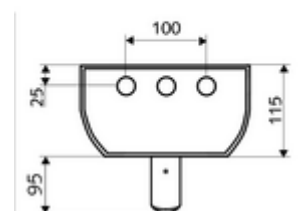

codice articolo: 00 827 08 99

Pannello doccia LINUS DP-SC-V

Acqua premiscelata

In profilato estruso in alluminio stabile con superficie anodizzata d'alta qualità. Attivazione manuale con chiusura automatica. Di facile montaggio e manutenzione grazie al rivestimento frontale apribile. Adatto ad attacchi da dietro o per attacchi esterni dall'alto.

In dotazione

- Pannello doccia esterno a chiusura temporizzata
  - Cartuccia a chiusura temporizzata SC II
  - Pulsante a chiusura temporizzata SC
- Soffione doccia a basso aerosol, 20° ±6°, antivandalismo
- Accessori per il collegamento con rubinetto/i d'arresto
- Materiale di fissaggio per montaggio a parete

Dati tecnici

- Tempo d'erogazione: 5 - 30 s regolabile (20 s Impostazione di fabbrica)
- S_Durchfluss: max. 9 l/min indipendente dalla pressione
- Pressione: 1,0 - 5,0 bar
- Temperatura d'esercizio max.: 70 °C per periodi limitati
- Attacco: DN 15 R 1/2 M
- Materiale: Attivazione Ottone, Soffione doccia Ottone conforme alla norma tedesca TrinkwV, Alloggiamento Alluminio, Condotto dell'acqua Ottone resistente alla dezincatura conforme alla norma tedesca sull'acqua TrinkwV
- Superficie: Attivazione cromato, Soffione doccia cromato, Alloggiamento Alluminio spazzolato, anodizzato
- Dimensioni: L 226 mm x A 1200 mm x P 115 mm
- Certificati: Belgaqua

Dati di consegna

- Peso: 15,00 kg/Pezzo
- Unità d'imballaggio: 1

Articoli abbinati consigliati

Ripiano di appoggio pannello doccia LINUS	Articolo no.: 00 809 08 99	
Set di tubi di collegamento per pannello doccia 500 mm	Articolo no.: 08 481 06 99	oppure
Set di tubi di collegamento per pannello doccia 1000 mm	Articolo no.: 08 482 06 99	oppure
Attacco rivestito del pannello doccia LINUS 150-450 mm	Articolo no.: 00 839 08 99	oppure
Attacco rivestito del pannello doccia LINUS 451-950 mm	Articolo no.: 00 840 08 99	oppure
Valvola prelievo campioni per soffione doccia	Articolo no.: 01 817 00 99