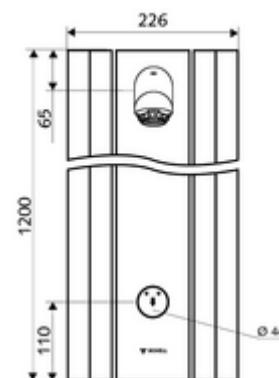

codice articolo: 00 826 08 99

Pannello doccia LINUS DP-SC-M Acqua miscelata

In profilato estruso in alluminio stabile con superficie anodizzata d'alta qualità. Attivazione manuale con chiusura automatica. Di facile montaggio e manutenzione grazie al rivestimento frontale apribile. Adatto ad attacchi da dietro o per attacchi esterni dall'alto.

In dotazione

- Pannello doccia esterno a chiusura temporizzata
  - Cartuccia a chiusura temporizzata SC II
  - Pulsante a chiusura temporizzata SC
- Soffione doccia a basso aerosol, 20° ±6°, antivandalismo
- Accessori per il collegamento con rubinetto/i d'arresto
- Materiale di fissaggio per montaggio a parete

Dati tecnici

- Tempo d'erogazione: 5 - 30 s regolabile (20 s Impostazione di fabbrica)
- S_Durchfluss: max. 9 l/min indipendente dalla pressione
- Pressione: 1,0 - 5,0 bar
- Temperatura d'esercizio max.: 70 °C per periodi limitati
- Attacco: 2 DN 15 R 1/2 M
- Materiale: Attivazione Ottone, Soffione doccia Ottone conforme alla norma tedesca TrinkwV, Alloggiamento Alluminio, Condotto dell'acqua Ottone resistente alla dezincatura conforme alla norma tedesca sull'acqua TrinkwV
- Superficie: Attivazione cromato, Soffione doccia cromato, Alloggiamento Alluminio spazzolato, anodizzato
- Dimensioni: L 226 mm x A 1200 mm x P 115 mm
- Certificati: Belgaqua

Dati di consegna

- Peso: 13,60 kg/Pezzo
- Unità d'imballaggio: 1

Articoli abbinati consigliati

Ripiano di appoggio pannello doccia LINUS	Articolo no.: 00 809 08 99	
Set di tubi di collegamento per pannello doccia 500 mm	Articolo no.: 08 481 06 99	oppure
Set di tubi di collegamento per pannello doccia 1000 mm	Articolo no.: 08 482 06 99	oppure
Attacco rivestito del pannello doccia LINUS 150-450 mm	Articolo no.: 00 839 08 99	oppure
Attacco rivestito del pannello doccia LINUS 451-950 mm	Articolo no.: 00 840 08 99	oppure
Valvola prelievo campioni per soffione doccia	Articolo no.: 01 817 00 99