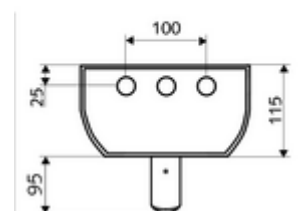

codice articolo: 00 826 08 99

Pannello doccia LINUS DP-SC-M Acqua miscelata

In profilato estruso in alluminio stabile con superficie anodizzata d'alta qualità. Attivazione manuale con chiusura automatica. Di facile montaggio e manutenzione grazie al rivestimento frontale apribile. Adatto ad attacchi da dietro o per attacchi esterni dall'alto.

In dotazione

- Pannello doccia esterno a chiusura temporizzata
  - Cartuccia a chiusura temporizzata SC II
  - Pulsante a chiusura temporizzata SC
- Soffione doccia a basso aerosol, 20° ±6°, antivandalismo
- Accessori per il collegamento con rubinetto/i d'arresto
- Materiale di fissaggio per montaggio a parete

Dati tecnici

- Tempo d'erogazione: 5 - 30 s regolabile (20 s Impostazione di fabbrica)
- S_Durchfluss: max. 9 l/min indipendente dalla pressione
- Pressione: 1,0 - 5,0 bar
- Temperatura d'esercizio max.: 70 °C per periodi limitati
- Attacco: 2 DN 15 R 1/2 M
- Materiale: Attivazione Ottone, Soffione doccia Ottone conforme alla norma tedesca TrinkwV, Alloggiamento Alluminio, Condotto dell'acqua Ottone resistente alla dezincatura conforme alla norma tedesca sull'acqua TrinkwV
- Superficie: Attivazione cromato, Soffione doccia cromato, Alloggiamento Alluminio spazzolato, anodizzato
- Dimensioni: L 226 mm x A 1200 mm x P 115 mm
- Certificati: Belgaqua

Dati di consegna

- Peso: 13,60 kg/Pezzo
- Unità d'imballaggio: 1

Articoli abbinati consigliati

Ripiano di appoggio pannello doccia LINUS	Articolo no.: 00 809 08 99	
Set di tubi di collegamento per pannello doccia 500 mm	Articolo no.: 08 481 06 99	oppure
Set di tubi di collegamento per pannello doccia 1000 mm	Articolo no.: 08 482 06 99	oppure
Attacco rivestito del pannello doccia LINUS 150-450 mm	Articolo no.: 00 839 08 99	oppure
Attacco rivestito del pannello doccia LINUS 451-950 mm	Articolo no.: 00 840 08 99	oppure
Valvola prelievo campioni per soffione doccia	Articolo no.: 01 817 00 99