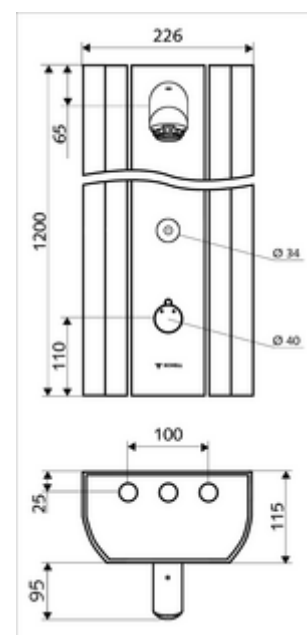

codice articolo: 00 822 08 99

Pannello doccia LINUS DP-C-T

Acqua miscelata, valvola termostatica

ThermoProtect

In profilato estruso in alluminio stabile con superficie anodizzata d'alta qualità. Attivazione via sistema elettronico touch CVD con procedura di chiusura automatica. Funzionamento ad alimentazione da batteria o da rete opzionale. Adatto al collegamento rete con il sistema di gestione acqua SWS SCHELL. Possibilità di regolare i parametri con SCHELL Single Control SSC. Di facile montaggio e manutenzione grazie al rivestimento frontale apribile. Adatto ad attacchi da dietro o per attacchi esterni dall'alto.

Dati tecnici

- Possibilità di impostazione con SWS SSC
 - Forza d'attivazione (bassa/media/alta)
 - Programmazione manuale (off/on)
 - Tempo d'erogazione max. (1 - 950 s)
 - Programma di risciacquo anti-ristagno (spento/1-1000 s, ogni 250 h dopo l'ultimo utilizzo / ogni 1-250 h)
 - Tempo di blocco attivazione (off / 1 - 255 s, timeout 1 - 2000 min)
- Possibilità di impostazione con programmazione manuale
 - Tempo d'erogazione max. (da 10 a 360 s in 10 livelli di programma , impostazione di fabbrica 20 s)
 - Risciacquo anti-ristagno (spento / 20 s, ogni 24 h)
- Portata: max. 9 l/min indipendente dalla pressione
- Pressione: 1,0 - 5,0 bar
- Max. pressione statica: 8 bar
- Temperatura d'esercizio max.: 70 °C per periodi limitati
- Attacco: 2 DN 15 R 1/2 M
- Materiale: Attivazione Ottone, Soffione doccia Ottone conforme alla norma tedesca TrinkwV, Alloggiamento Alluminio, Condotta dell'acqua Ottone resistente alla dezincatura conforme alla norma tedesca sull'acqua TrinkwV
- Superficie: Attivazione cromato, Soffione doccia cromato, Alloggiamento Alluminio spazzolato, anodizzato
- Dimensioni: L 226 mm x A 1200 mm x P 115 mm
- Certificati: Belgaqua