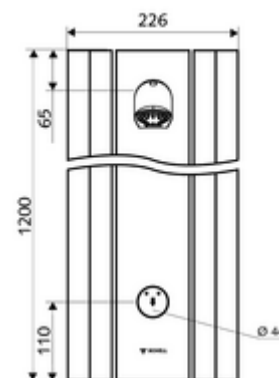

In profilato estruso in alluminio stabile con superficie anodizzata d'alta qualità. Attivazione manuale con chiusura automatica. Di facile montaggio e manutenzione grazie al rivestimento frontale apribile. Adatto ad attacchi da dietro o per attacchi esterni dall'alto.

In dotazione

- Pannello doccia esterno a chiusura temporizzata
  - Cartuccia a chiusura temporizzata SC II
  - Pulsante a chiusura temporizzata SC
- Soffione doccia COMFORT Flex, angolo d'inclinazione regolabile 12 - 32°, antivandalismo, con getto leggero e ringrossi anticalcare
- Accessori per il collegamento con rubinetto/i d'arresto
- Materiale di fissaggio per montaggio a parete

Dati tecnici

- Tempo d'erogazione: 5 - 30 s regolabile (20 s Impostazione di fabbrica)
- S_Durchfluss: max. 9 l/min indipendente dalla pressione
- Pressione: 1,0 - 5,0 bar
- Temperatura d'esercizio max.: 70 °C per periodi limitati
- Attacco: DN 15 R 1/2 M
- Materiale: Attivazione Ottone, Soffione doccia Ottone conforme alla norma tedesca TrinkwV, Alloggiamento Alluminio, Condotta dell'acqua Ottone resistente alla dezincatura conforme alla norma tedesca sull'acqua TrinkwV
- Superficie: Attivazione cromato, Soffione doccia cromato, Alloggiamento Alluminio spazzolato, anodizzato
- Dimensioni: L 226 mm x A 1200 mm x P 115 mm
- Certificati: Belgaqua

Dati di consegna

- Peso: 12,00 kg/Pezzo
- Unità d'imballaggio: 1

Articoli abbinati consigliati

Ripiano di appoggio pannello doccia LINUS	Articolo no.: 00 809 08 99	
Set di tubi di collegamento per pannello doccia 500 mm	Articolo no.: 08 481 06 99	oppure
Set di tubi di collegamento per pannello doccia 1000 mm	Articolo no.: 08 482 06 99	oppure
Attacco rivestito del pannello doccia LINUS 150-450 mm	Articolo no.: 00 839 08 99	oppure
Attacco rivestito del pannello doccia LINUS 451-950 mm	Articolo no.: 00 840 08 99	oppure
Valvola prelievo campioni COMFORT Flex	Articolo no.: 01 823 00 99