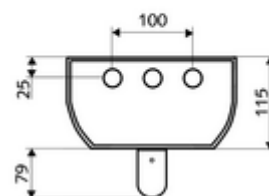

In profilato estruso in alluminio stabile con superficie anodizzata d'alta qualità. Attivazione manuale con chiusura automatica. Di facile montaggio e manutenzione grazie al rivestimento frontale apribile. Adatto ad attacchi da dietro o per attacchi esterni dall'alto.

In dotazione

- Pannello doccia esterno a chiusura temporizzata
  - Cartuccia a chiusura temporizzata SC II
  - Pulsante a chiusura temporizzata SC
- Soffione doccia COMFORT Flex, angolo d'inclinazione regolabile 12 - 32°, antivandalismo, con getto leggero e ringrossi anticalcare
- Accessori per il collegamento con rubinetto/i d'arresto
- Materiale di fissaggio per montaggio a parete

Dati tecnici

- Tempo d'erogazione: 5 - 30 s regolabile (20 s Impostazione di fabbrica)
- S_Durchfluss: max. 9 l/min indipendente dalla pressione
- Pressione: 1,0 - 5,0 bar
- Temperatura d'esercizio max.: 70 °C per periodi limitati
- Attacco: DN 15 R 1/2 M
- Materiale: Attivazione Ottone, Soffione doccia Ottone conforme alla norma tedesca TrinkwV, Alloggiamento Alluminio, Condotta dell'acqua Ottone resistente alla dezincatura conforme alla norma tedesca sull'acqua TrinkwV
- Superficie: Attivazione cromato, Soffione doccia cromato, Alloggiamento Alluminio spazzolato, anodizzato
- Dimensioni: L 226 mm x A 1200 mm x P 115 mm
- Certificati: Belgaqua

Dati di consegna

- Peso: 12,00 kg/Pezzo
- Unità d'imballaggio: 1

Articoli abbinati consigliati

Ripiano di appoggio pannello doccia LINUS	Articolo no.: 00 809 08 99	
Set di tubi di collegamento per pannello doccia 500 mm	Articolo no.: 08 481 06 99	oppure
Set di tubi di collegamento per pannello doccia 1000 mm	Articolo no.: 08 482 06 99	oppure
Attacco rivestito del pannello doccia LINUS 150-450 mm	Articolo no.: 00 839 08 99	oppure
Attacco rivestito del pannello doccia LINUS 451-950 mm	Articolo no.: 00 840 08 99	oppure
Valvola prelievo campioni COMFORT Flex	Articolo no.: 01 823 00 99