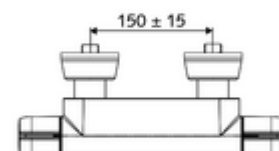

codice articolo: 02 185 06 99

Miscelatore doccia davanti a parete MODUS MD-T

Acqua miscelata, valvola termostatica ThermoProtect

Azionamento manuale aperto/chiuso.

In dotazione

- Miscelatore doccia esterno aperto/chiuso
 - Pulsante d'azionamento aperto/chiuso
 - Cartuccia in ceramica con funzione aperto/chiuso
 - IsoBody alloggiamento
 - ThermoProtect miscelatore termostatico conforme alla norma EN 1111, limite della temperatura sbloccabile/bloccabile 38 °C, protezione da scottature in caso di mancanza dell'alimentazione di acqua fredda
- 2 valvole di non ritorno (RV, UNI EN 1717:EB)
- 2 attacchi a S e rosette (regolabile a livelli)

Dati tecnici

- Temperatura d'esercizio max.: 65 °C (per disinfezione termica 80 °C max. 10 min./giorno)
- Attacco: 2 DN 15 R 1/2 M
- Uscita: DN 15 R 1/2 M (in basso)
- Max. temperatura d'erogazione: 38 - 43 °C regolabile
- Materiale: Alloggiamento Ottone conforme alla norma tedesca TrinkwV
- Superficie: cromato
- Certificati: PA-IX 38399/IS, DVGW - Direttiva dell'Ente tedesco per acqua e gas, Belgaqua
- Classe di insonorizzazione: I
- Classe di portata: S

Dati di consegna

- Peso: 2,10 kg/Pezzo
- Unità d'imballaggio: 1

Articoli abbinati consigliati

Set doccia 900	Articolo no.: 29 207 06 99	oppure
Set doccia 680	Articolo no.: 29 208 06 99	oppure
Limitatore di portata LEED	Articolo no.: 29 239 00 99	oppure
Limitatore di portata BREEAM	Articolo no.: 29 240 00 99	oppure