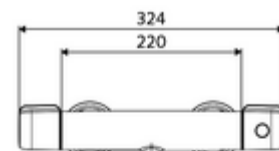

codice articolo: 02 185 06 99

Miscelatore doccia davanti a parete MODUS MD-T

Acqua miscelata, valvola termostatica ThermoProtect

Azionamento manuale aperto/chiuso.

In dotazione

- Miscelatore doccia esterno aperto/chiuso
 - Pulsante d'azionamento aperto/chiuso
 - Cartuccia in ceramica con funzione aperto/chiuso
 - IsoBody alloggiamento
 - ThermoProtect miscelatore termostatico conforme alla norma EN 1111, limite della temperatura sbloccabile/bloccabile 38 °C, protezione da scottature in caso di mancanza dell'alimentazione di acqua fredda
- 2 valvole di non ritorno (RV, UNI EN 1717:EB)
- 2 attacchi a S e rosette (regolabile a livelli)

Dati tecnici

- Temperatura d'esercizio max.: 65 °C (per disinfezione termica 80 °C max. 10 min./giorno)
- Attacco: 2 DN 15 R 1/2 M
- Uscita: DN 15 R 1/2 M (in basso)
- Max. temperatura d'erogazione: 38 - 43 °C regolabile
- Materiale: Alloggiamento Ottone conforme alla norma tedesca TrinkwV
- Superficie: cromato
- Certificati: PA-IX 38399/IS, DVGW - Direttiva dell'Ente tedesco per acqua e gas, Belgaqua
- Classe di insonorizzazione: I
- Classe di portata: S

Dati di consegna

- Peso: 2,10 kg/Pezzo
- Unità d'imballaggio: 1

Articoli abbinati consigliati

Set doccia 900	Articolo no.: 29 207 06 99	oppure
Set doccia 680	Articolo no.: 29 208 06 99	oppure
Limitatore di portata LEED	Articolo no.: 29 239 00 99	oppure
Limitatore di portata BREEAM	Articolo no.: 29 240 00 99	oppure