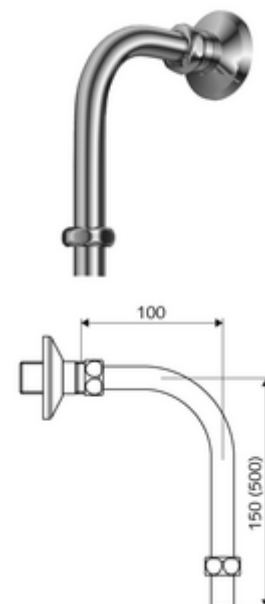

codice articolo: 25 668 06 99

Per miscelatori doccia davanti a parete VITUS con attacco doccia verso l'alto.

In dotazione

- Doppio raccordo con rosetta
- 2 raccordi filettati a compressione

Dati tecnici

- Attacco: R 1/2 F
- Uscita: R 1/2 M

Dati di consegna

- Peso: 0,51 kg/Pezzo
- Unità d'imballaggio: 1

Articoli abbinati consigliati

Soffione doccia COMFORT Flex

Articolo no.: 01 821 06 99 oppure

Articolo no.: 01 814 06 99 oppure

In combinazione con

	Articolo no.: 01 604 06 99 oppure
	Articolo no.: 01 609 06 99 oppure
	Articolo no.: 00 214 06 99 oppure
	Articolo no.: 00 215 06 99 oppure
Miscelatore doccia davanti a parete VITUS VD-SC-T / in alto	Articolo no.: 01 600 06 99 oppure
Miscelatore doccia davanti a parete VITUS VD-SC-T / in alto	Articolo no.: 01 605 06 99 oppure
Miscelatore doccia davanti a parete VITUS VD-SC-M / in alto	Articolo no.: 01 601 06 99 oppure
Miscelatore doccia davanti a parete VITUS VD-SC-M / in alto	Articolo no.: 01 606 06 99 oppure
Miscelatore doccia davanti a parete VITUS VD-aperto/chiuso / in alto	Articolo no.: 01 602 06 99 oppure
Miscelatore doccia davanti a parete VITUS VD-aperto/chiuso / in alto	Articolo no.: 01 607 06 99 oppure
Miscelatore doccia davanti a parete VITUS VD-EH-M / in alto	Articolo no.: 01 603 06 99 oppure
Miscelatore doccia davanti a parete VITUS VD-EH-M / in alto	Articolo no.: 01 608 06 99 oppure