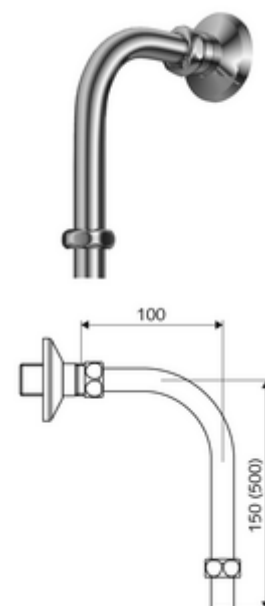

codice articolo: 25 667 06 99

Per miscelatori doccia davanti a parete VITUS con attacco doccia verso l'alto.

In dotazione

- Doppio raccordo con rosetta
- 2 raccordi filettati a compressione

Dati tecnici

- Attacco: R 1/2 F
- Uscita: R 1/2 M

Dati di consegna

- Peso: 0,26 kg/Pezzo
- Unità d'imballaggio: 1

Articoli abbinati consigliati

Soffione doccia COMFORT Flex

Articolo no.: 01 821 06 99 oppure

Articolo no.: 01 814 06 99 oppure

In combinazione con

	Articolo no.: 01 604 06 99 oppure
	Articolo no.: 01 609 06 99 oppure
	Articolo no.: 00 214 06 99 oppure
	Articolo no.: 00 215 06 99 oppure
Miscelatore doccia davanti a parete VITUS VD-SC-T / in alto	Articolo no.: 01 600 06 99 oppure
Miscelatore doccia davanti a parete VITUS VD-SC-T / in alto	Articolo no.: 01 605 06 99 oppure
Miscelatore doccia davanti a parete VITUS VD-SC-M / in alto	Articolo no.: 01 601 06 99 oppure
Miscelatore doccia davanti a parete VITUS VD-SC-M / in alto	Articolo no.: 01 606 06 99 oppure
Miscelatore doccia davanti a parete VITUS VD-aperto/chiuso / in alto	Articolo no.: 01 602 06 99 oppure
Miscelatore doccia davanti a parete VITUS VD-aperto/chiuso / in alto	Articolo no.: 01 607 06 99 oppure
Miscelatore doccia davanti a parete VITUS VD-EH-M / in alto	Articolo no.: 01 603 06 99 oppure
Miscelatore doccia davanti a parete VITUS VD-EH-M / in alto	Articolo no.: 01 608 06 99 oppure