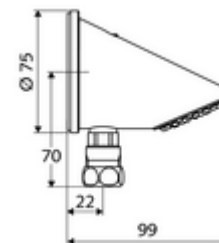

codice articolo: 01 846 06 99

Soffione doccia davanti a parete COMFORT

Soffione doccia a getto soft con protezione antivandalismo e nodi anticalcare.
Soffione doccia esterno, attacco in basso.

In dotazione

- Soffione doccia
- Raccordo a compressione
- Materiale di fissaggio per montaggio a parete

Dati tecnici

- S_Durchfluss: max. 9 l/min indipendente dalla pressione
- Superficie: cromato
- Angolo d'inclinazione: 23 °
- Attacco: Ø 15 mm (DN 15 R 1/2 M)

Dati di consegna

- Peso: 1,04 kg/Pezzo
- Unità d'imballaggio: 1

Articoli abbinati consigliati

Set di tubi davanti a parete VITUS

Articolo no.: 25 666 06 99