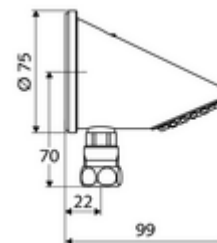

codice articolo: 01 846 06 99

Soffione doccia davanti a parete COMFORT

Soffione doccia a getto soft con protezione antivandalismo e nodi anticalcare.
Soffione doccia esterno, attacco in basso.

In dotazione

- Soffione doccia
- Raccordo a compressione
- Materiale di fissaggio per montaggio a parete

Dati tecnici

- S_Durchfluss: max. 9 l/min indipendente dalla pressione
- Superficie: cromato
- Angolo d'inclinazione: 23 °
- Attacco: Ø 15 mm (DN 15 R 1/2 M)

Dati di consegna

- Peso: 1,04 kg/Pezzo
- Unità d'imballaggio: 1

Articoli abbinati consigliati

Set di tubi davanti a parete VITUS

Articolo no.: 25 666 06 99