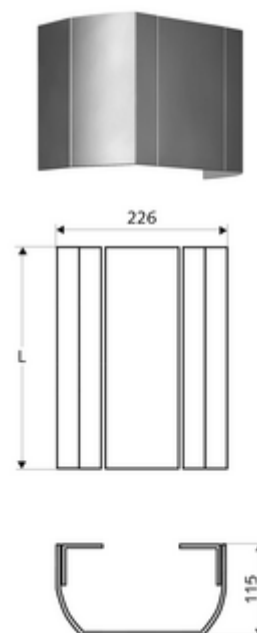

codice articolo: 00 839 08 99

In profilato estruso in alluminio stabile con superficie spazzolata d'alta qualità (produzione da luglio 2020) o sabbiata (produzione fino a giugno 2020) e anodizzata.

In dotazione

- Raccordo filettato
- Materiale di fissaggio

Dati tecnici

- Lunghezza computo metrico: 150 - 450 mm
- Materiale: Alluminio
- Superficie: Spazzolato, anodizzato (in produzione da luglio 2020)

Dati di consegna

- Peso: 2,00 kg/Pezzo
- Unità d'imballaggio: 1

In combinazione con

Tutti i pannelli doccia LINUS (versione in alluminio)

un avviso

- Tra il pannello doccia e il rivestimento dell'attacco sono possibili divergenze di colore dovute alla produzione.