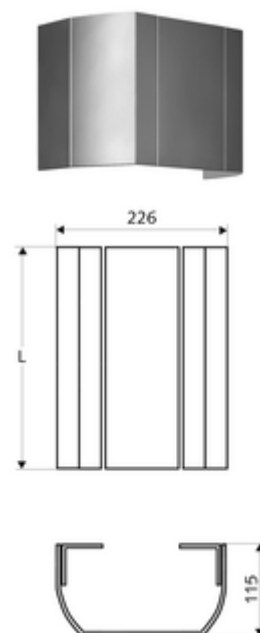

### In dotazione

- Raccordo filettato
- Materiale di fissaggio

### Dati tecnici

- Lunghezza computo metrico: 451 - 950 mm
- Materiale: Alluminio
- Superficie: Spazzolato, anodizzato (in produzione fino a giugno 2020)