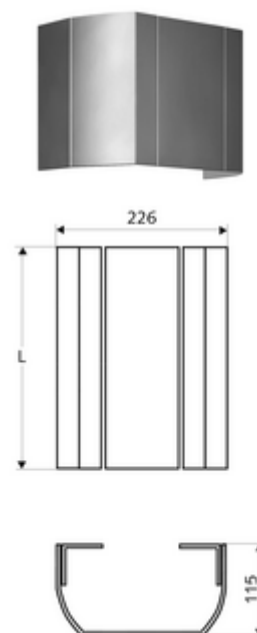

codice articolo: 00 810 08 99

In profilato estruso in alluminio stabile con superficie spazzolata d'alta qualità (produzione da luglio 2020) o sabbiata (produzione fino a giugno 2020) e anodizzata.

In dotazione

- Raccordo filettato
- Materiale di fissaggio

Dati tecnici

- Lunghezza computo metrico: 150 - 450 mm
- Materiale: Alluminio
- Superficie: Spazzolato, anodizzato (in produzione fino a giugno 2020)

In combinazione con

Tutti i pannelli doccia LINUS (versione in alluminio)

un avviso

- Tra il pannello doccia e il rivestimento dell'attacco sono possibili divergenze di colore dovute alla produzione.

- Tra il pannello doccia e il