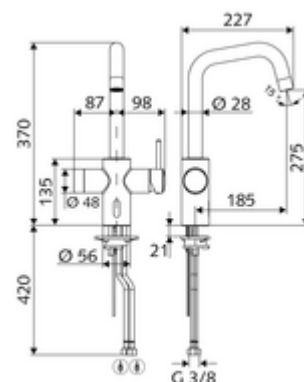

Dati tecnici

- Diametro foro rubinetto: 35 - 37 mm
- Possibilità di impostazione con SWS SSC
  - Programmazione con riflesso di prossimità (off/on))
  - Tempo d'erogazione max. (1 - 600 s)
  - Programma di risciacquo anti-ristagno (spento/5-600 s, ogni 240 h dopo l'ultimo utilizzo / ogni 1-240 h)
  - Modalità risparmio energetico (spenta/1-254 ore dopo l'ultima cacciata)
- Possibilità di impostazione con riflesso di prossimità
  - Tempo d'erogazione max. (4 - 240 s, 12 livelli di programma)
  - Risciacquo igienico anti-ristagno(spento/dopo l'ultima cacciata/ ad una scadenza fissa)
- S_Durchfluss: max. 10 l/min (attivazione manuale)
- S_Durchfluss: max. 8,5 l/min (attivazione elettronica)
- Pressione: 1,0 - 5,0 bar
- Max. pressione statica: 8 bar
- Temperatura d'esercizio max.: 70 °C (80 °C per disinfezione termica)
- Attacco: 2 R 3/8 F
- Materiale: Alloggiamento Ottone conforme alla norma tedesca TrinkwV
- Superficie: cromato
- Certificati: P-IX 29861/IO, WRAS
- Classe di insonorizzazione: I
- Classe di portata: O

Dati di consegna

- Peso: 3,76 kg/Pezzo
- Unità d'imballaggio: 1

Articoli abbinati consigliati

Modulo SSC Bluetooth®
Cavo prolunga da 1,5 m
Cavo prolunga da 3 m

Articolo no.: 00 916 00 99
Articolo no.: 51 010 00 99 oppure
Articolo no.: 51 023 00 99 oppure