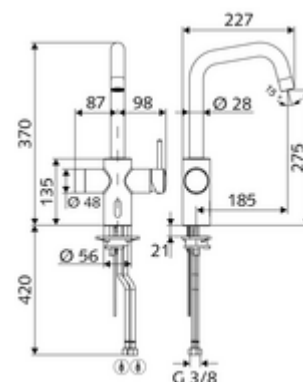

In dotazione

- Miscelatore da cucina con sensore a infrarossi
 - Miscelatore monoleva
 - Sistema elettronico a sensori infrarossi, programmabile
 - Valvola elettromagnetica da 6 V con prefiltro
 - Cartuccia di ceramica con limitazione dell'acqua calda
 - Bocca d'erogazione girevole con campo di rotazione impostabile
 - Regolatore del getto
 - 2 tubi flessibili di collegamento S R 3/8 F x 450 mm con valvola di non ritorno (RV, UNI EN1717;EB) e prefiltro
- Vano batterie da 6 V, classe di protezione IP 65
- 4 batterie alcaline AA 1,5 V

Dati tecnici

- Diametro foro rubinetto: 35 - 37 mm
- Possibilità di impostazione con SWS SSC
 - Programmazione con riflesso di prossimità (off/on))
 - Tempo d'erogazione max. (1 - 600 s)
 - Programma di risciacquo anti-ristagno (spento/5-600 s, ogni 240 h dopo l'ultimo utilizzo / ogni 1-240 h)
 - Modalità risparmio energetico (spenta/1-254 ore dopo l'ultima cacciata)
- Possibilità di impostazione con riflesso di prossimità
 - Tempo d'erogazione max. (4 - 240 s, 12 livelli di programma)
 - Risciacquo igienico anti-ristagno(spento/dopo l'ultima cacciata/ ad una scadenza fissa)
- - Certificati: PA-IX 9892/II, DIN-DVGW,: max. 10 l/min (attivazione manuale)
- - Certificati: PA-IX 9892/II, DIN-DVGW,: max. 8,5 l/min (attivazione elettronica)
- Pressione: 1,0 - 5,0 bar
- Max. pressione statica: 8 bar
- Temperatura d'esercizio max.: 70 °C (80 °C per disinfezione termica)
- Attacco: 2 R 3/8 F
- Materiale: Alloggiamento Ottone conforme alla norma tedesca TrinkwV
- Superficie: cromato
- Certificati: P-IX 29861/IO, WRAS
- Classe di insonorizzazione: I
- Classe di portata: O

Dati di consegna

- Peso: 3,76 kg/Pezzo
- Unità d'imballaggio: 1

Articoli abbinati consigliati

Modulo SSC Bluetooth®
Cavo prolunga da 1,5 m
Cavo prolunga da 3 m

Articolo no.: 00 916 00 99
Articolo no.: 51 010 00 99 oppure
Articolo no.: 51 023 00 99 oppure

Rubinetto sottolavabo con funzione di
regolazione COMFORT con filtro

Articolo no.: 05 430 06 99