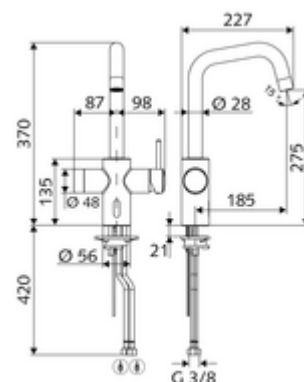

Dati tecnici

- Diametro foro rubinetto: 35 - 37 mm
- Possibilità di impostazione con SWS SSC
  - Programmazione con riflesso di prossimità (off/on))
  - Tempo d'erogazione max. (1 - 600 s)
  - Programma di risciacquo anti-ristagno (spento/5-600 s, ogni 240 h dopo l'ultimo utilizzo / ogni 1-240 h)
  - Modalità risparmio energetico (spenta/1-254 ore dopo l'ultima cacciata)
- Possibilità di impostazione con riflesso di prossimità
  - Tempo d'erogazione max. (4 - 240 s, 12 livelli di programma)
  - Risciacquo igienico anti-ristagno(spento/dopo l'ultima cacciata/ ad una scadenza fissa)
- Portata: max. 10 l/min (attivazione manuale)
- Portata: max. 8,5 l/min (attivazione elettronica)
- Pressione: 1,0 - 5,0 bar
- Max. pressione statica: 8 bar
- Temperatura d'esercizio max.: 70 °C (80 °C per disinfezione termica)
- Attacco: 2 R 3/8 F
- Materiale: Alloggiamento Ottone conforme alla norma tedesca TrinkwV
- Superficie: cromato
- Certificati: P-IX 29861/IO, WRAS
- Classe di insonorizzazione: I
- Classe di portata: O

Dati di consegna

- Peso: 3,76 kg/Pezzo
- Unità d'imballaggio: 1

Articoli abbinati consigliati

Modulo SSC Bluetooth®
Cavo prolunga da 1,5 m
Cavo prolunga da 3 m

Articolo no.: 00 916 00 99
Articolo no.: 51 010 00 99 oppure
Articolo no.: 51 023 00 99 oppure