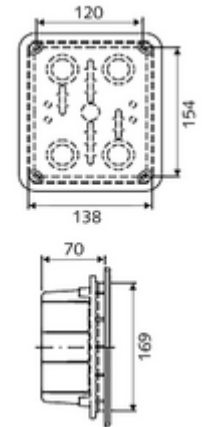

cikkszám: 77 752 00 99

vakolat alatti elosztódoboz

Az SWS Bus-Extender vagy az SSC Bluetooth modulok szereléséhez.

Kiszerezés tartalma

- vakolat alatti elosztódoboz
 - Fedél, 4-szeresen lezárt
 - Tömítés a burkolat falı vagy falı tömítéshez

Műszaki adatok

- védelmi kategória: IP55

Szállítási adatok

- súly: 0,51 kg/Darab
- csomagolási egység: 1

Ajánlott alkatrészek

az SWS vízmenedzsmnt rendszerhez

SWS Bus-Extender kábel BE-K Flow	Cikkszám.: 00 563 00 99	és/vagy
SWS Bus-Extender rádió BE-F Flow	Cikkszám.: 00 564 00 99	és/vagy
SWS Bus-Extender kábel BE-K	Cikkszám.: 00 501 00 99	és/vagy
SWS Bus-Extender rádióadó BE-F	Cikkszám.: 00 502 00 99	és/vagy