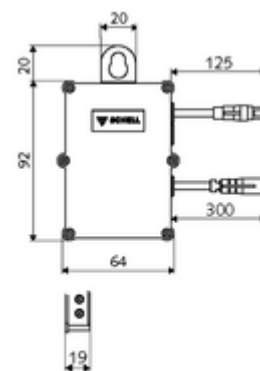

cikkszám: 00 564 00 99

SWS Bus-Extender rádió BE-F Flow

Modul egy pangó víz elleni öblítésre használt mágnesszelep és a hálózatba kapcsolt SWS szerver rádióadón keresztül történő csatlakoztatására. Továbbítja az adatokat a mágnesszelep és az SWS szerver között.

Kiszerezés tartalma

- BE-F Flow busz extender rádió

Szállítási adatok

- súly: 0,12 kg/Darab
- csomagolási egység: 1

Szükséges alkatrészek

SWS szerver	Cikkszám.: 00 500 00 99
SWS Bus-hálózati egység	Cikkszám.: 00 505 00 99
MONTUS Flow WC-szerelőmodul	Cikkszám.: 03 038 00 99