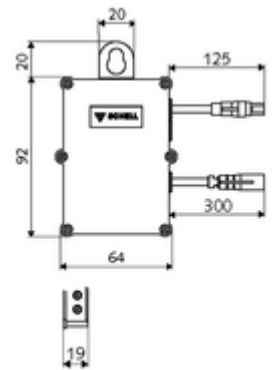

cikkszám: 00 564 00 99

SWS Bus-Extender rádió BE-F Flow

Modul egy pangó víz elleni öblítésre használt mágnesszelep és a hálózatba kapcsolt SWS szerver rádióadón keresztül történő csatlakoztatására. Továbbítja az adatokat a mágnesszelep és az SWS szerver között.

Kiszerezés tartalma

- BE-F Flow busz extender rádió

Szállítási adatok

- súly: 0,12 kg/Darab
- csomagolási egység: 1

Szükséges alkatrészek

SWS szerver	Cikkszám.: 00 500 00 99
SWS Bus-hálózati egység	Cikkszám.: 00 505 00 99
MONTUS Flow WC-szerelőmodul	Cikkszám.: 03 038 00 99

Ajánlott alkatrészek

SWS rádió-Manager FM	Cikkszám.: 00 503 00 99
SWS PT1000 hőmérsékletérzékelő	Cikkszám.: 00 562 00 99
vakolat alatti elosztódoboz	Cikkszám.: 77 752 00 99

egy jegyzet

- A pontos hőmérséklet megállapítása céljából ajánljuk a megfelelő SWS-hőmérsékletérzékelő használatát.
- Kifutó cikk, a készlet erejéig rendelhető.