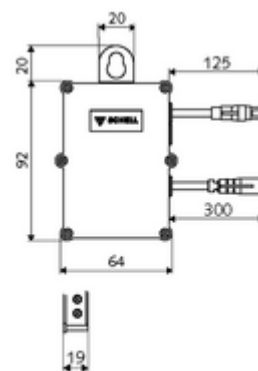

cikkszám: 00 564 00 99

SWS Bus-Extender rádió BE-F Flow

Modul egy pangó víz elleni öblítésre használt mágnesszelep és a hálózatba kapcsolt SWS szerver rádióadón keresztül történő csatlakoztatására. Továbbítja az adatokat a mágnesszelep és az SWS szerver között.

Kiszerezés tartalma

- BE-F Flow busz extender rádió

Szállítási adatok

- súly: 0,12 kg/Darab
- csomagolási egység: 1

Szükséges alkatrészek

SWS szerver	Cikkszám.: 00 500 00 99
SWS Bus-hálózati egység	Cikkszám.: 00 505 00 99
MONTUS Flow WC-szerelőmodul	Cikkszám.: 03 038 00 99

Ajánlott alkatrészek

SWS rádió-Manager FM	Cikkszám.: 00 503 00 99
SWS PT 1000 hőmérsékletérzékelő	Cikkszám.: 00 562 00 99
vakolat alatti elosztódoboz	Cikkszám.: 77 752 00 99

egy jegyzet

- A pontos hőmérséklet megállapítása céljából ajánljuk a megfelelő SWS-hőmérsékletérzékelő használatát.
- Kifutó cikk, a készlet erejéig rendelhető.