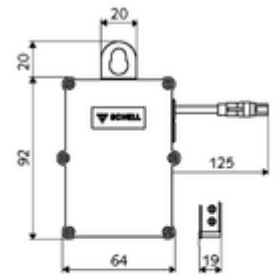

### Szállítási adatok

- súly: 0,10 kg/Darab
- csomagolási egység: 1