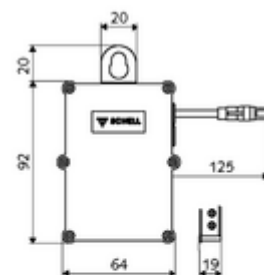

cikkszám: 00 503 00 99

SWS rádió-Manager FM

Nagyobb rádióhatótávolságok áthidalására az SWS busz adórádió és az SWS szerver között Mesh rádióadó hálózattal.

Kiszerezés tartalma

- SWS rádió-Manager FM

Szállítási adatok

- súly: 0,10 kg/Darab
- csomagolási egység: 1

Szükséges alkatrészek

SWS szerver	Cikkszám.: 00 500 00 99
SWS Bus-hálózati egység	Cikkszám.: 00 505 00 99
SWS Bus-Extender rádióadó BE-F	Cikkszám.: 00 502 00 99 vagy
VITUS SWS Bus-Extender rádióadó BE-FV	Cikkszám.: 00 507 00 99 vagy
Hálózati adapter 9 VDC, 100 - 240 VAC / 50 - 60 Hz	Cikkszám.: 00 912 00 99 vagy
Vakolat alatti hálózati egység 9 VDC, 100 - 240 VAC / 50 - 60 Hz	Cikkszám.: 01 315 00 99 vagy