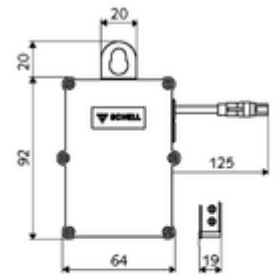

Szállítási adatok

- súly: 0,10 kg/Darab
- csomagolási egység: 1

Szükséges alkatrészek

SWS szerver	Cikkszám.: 00 500 00 99
SWS Bus-hálózati egység	Cikkszám.: 00 505 00 99
SWS Bus-Extender rádióadó BE-F	Cikkszám.: 00 502 00 99 vagy
VITUS SWS Bus-Extender rádióadó BE-FV	Cikkszám.: 00 507 00 99 vagy
Hálózati adapter 9 VDC, 100 - 240 VAC / 50 - 60 Hz	Cikkszám.: 00 912 00 99 vagy
Vakolat alatti hálózati egység 9 VDC, 100 - 240 VAC / 50 - 60 Hz	Cikkszám.: 01 315 00 99 vagy