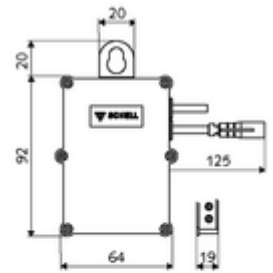

cikkszám: 00 501 00 99

SWS Bus-Extender kábel BE-K

Modul egy SWS egység és az SWS szerver hálózatba kapcsolásához kábelen keresztül. Továbbítja az adatokat az SWS egységek és az SWS szerver között.

Kiszerezés tartalma

- BE-K busz extender kábel

Szállítási adatok

- súly: 0,16 kg/Darab
- csomagolási egység: 1

Szükséges alkatrészek

SWS szerver	Cikkszám.: 00 500 00 99
SWS Bus-hálózati egység	Cikkszám.: 00 505 00 99

Ajánlott alkatrészek

vakolat alatti elosztódoboz	Cikkszám.: 77 752 00 99

egy jegyzet

- A pontos hőmérséklet megállapítása céljából ajánljuk a megfelelő SWS-hőmérsékletérzékelő használatát.

összeszerelési utasítás

- Az SWS szerver és a BEK SWS busz adókábel közötti max. kábelhossz 350 m. Az SWS szerver és a BEK SWS busz adókábel közötti teljes kábelhossz max. 1 000 m lehet.