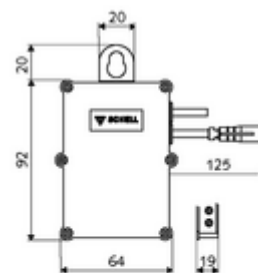

cikkszám: 00 501 00 99

SWS Bus-Extender kábel BE-K

Modul egy SWS egység és az SWS szerver hálózatba kapcsolásához kábelen keresztül. Továbbítja az adatokat az SWS egységek és az SWS szerver között.

Kiszerezés tartalma

- BE-K busz extender kábel

Szállítási adatok

- súly: 0,16 kg/Darab
- csomagolási egység: 1

Szükséges alkatrészek

SWS szerver

Cikkszám.: 00 500 00 99

SWS Bus-hálózati egység

Cikkszám.: 00 505 00 99

Ajánlott alkatrészek

vakolat alatti elosztódoboz

Cikkszám.: 77 752 00 99

egy jegyzet

- A pontos hőmérséklet megállapítása céljából ajánljuk a megfelelő SWS-hőmérsékletérzékelő használatát.

összeszerelési utasítás

- Az SWS szerver és a BEK SWS busz adókábel közötti max. kábelhossz 350 m. Az SWS szerver és a BEK SWS busz adókábel közötti teljes kábelhossz max. 1 000 m lehet.