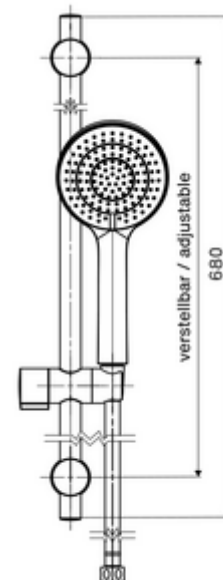

cikkszám: 29 208 06 99

Zuhanygarnitúra 680

Für SCHELL Aufputz-Duscharmaturen mit Duschanschluss unten.

Kiszereelés tartalma

- Kézi zuhanyfej vízkőmentesítő tüskékkel, 3 funkcióval
- Csavarodásmentes zuhanycsővel
- Zuhanyrúd (rozsdamentes acél)
- Rögzítő alkatrészek

Műszaki adatok

- Víz sugaraj fajták: Soft, Vital, Power
- Felület: Króm
- zuhanyrúd hossza: 680 mm
- zuhanycső hossza: 1500 mm

Szállítási adatok

- súly: 1,36 kg/Darab
- csomagolási egység: 1

Ajánlott alkatrészek

MODUS MD-T falon kívüli zuhanycsaptelep / felső csatlakozású	Cikkszám.: 02 185 06 99	vagy
VITUS VD-C-T falon kívüli zuhanycsaptelep / alsó csatlakozású	Cikkszám.: 00 216 06 99	vagy
VITUS VD-C-T falon kívüli zuhanycsaptelep / alsó csatlakozású	Cikkszám.: 00 217 06 99	vagy
VITUS VD-C-T falon kívüli zuhanycsaptelep / alsó csatlakozású	Cikkszám.: 01 614 06 99	vagy
VITUS VD-C-T falon kívüli zuhanycsaptelep / alsó csatlakozású	Cikkszám.: 01 619 06 99	vagy
VITUS VD-SC-T falon kívüli zuhanycsaptelep / alsó csatlakozású	Cikkszám.: 01 610 06 99	vagy
VITUS VD-SC-T falon kívüli zuhanycsaptelep / alsó csatlakozású	Cikkszám.: 01 615 06 99	vagy
VITUS VD-SC-M falon kívüli zuhanycsaptelep / alsó csatlakozású	Cikkszám.: 01 611 06 99	vagy
VITUS VD-SC-M falon kívüli zuhanycsaptelep / alsó csatlakozású	Cikkszám.: 01 616 06 99	vagy
VITUS VD-Ki/Be-T falon kívüli zuhanycsaptelep / alsó csatlakozású	Cikkszám.: 01 612 06 99	vagy
VITUS VD-Ki/Be-T falon kívüli zuhanycsaptelep / alsó csatlakozású	Cikkszám.: 01 617 06 99	vagy
VITUS VD-EH-M falon kívüli zuhanycsaptelep / alsó csatlakozású	Cikkszám.: 01 613 06 99	vagy
VITUS VD-EH-M falon kívüli zuhanycsaptelep / alsó csatlakozású	Cikkszám.: 01 618 06 99	vagy

összeszerelési utasítás

- Csúsztható fali tartó – így a már meglévő fali furatok használhatóak.