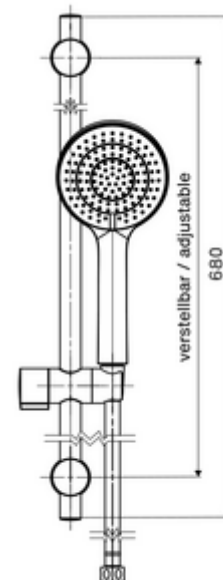

cikkszám: 29 208 06 99

Zuhanygarnitúra 680

Für SCHELL Aufputz-Duscharmaturen mit Duschanschluss unten.

Kiszereelés tartalma

- Kézi zuhanyfej vízkőmentesítő tüskékkel, 3 funkcióval
- Csavarodásmentes zuhanycsővel
- Zuhanyrúd (rozsdamentes acél)
- Rögzítő alkatrészek

Műszaki adatok

- Víz sugar fajták: Soft, Vital, Power
- Felület: Króm
- zuhanyrúd hossza: 680 mm
- zuhanycső hossza: 1500 mm

Szállítási adatok

- súly: 1,36 kg/Darab
- csomagolási egység: 1

Ajánlott alkatrészek

MODUS MD-T falon kívüli zuhanycsaptelep / felső csatlakozású	Cikkszám.: 02 185 06 99	vagy
VITUS VD-C-T falon kívüli zuhanycsaptelep / alsó csatlakozású	Cikkszám.: 00 216 06 99	vagy
VITUS VD-C-T falon kívüli zuhanycsaptelep / alsó csatlakozású	Cikkszám.: 00 217 06 99	vagy
VITUS VD-C-T falon kívüli zuhanycsaptelep / alsó csatlakozású	Cikkszám.: 01 614 06 99	vagy
VITUS VD-C-T falon kívüli zuhanycsaptelep / alsó csatlakozású	Cikkszám.: 01 619 06 99	vagy
VITUS VD-SC-T falon kívüli zuhanycsaptelep / alsó csatlakozású	Cikkszám.: 01 610 06 99	vagy
VITUS VD-SC-T falon kívüli zuhanycsaptelep / alsó csatlakozású	Cikkszám.: 01 615 06 99	vagy
VITUS VD-SC-M falon kívüli zuhanycsaptelep / alsó csatlakozású	Cikkszám.: 01 611 06 99	vagy
VITUS VD-SC-M falon kívüli zuhanycsaptelep / alsó csatlakozású	Cikkszám.: 01 616 06 99	vagy
VITUS VD-Ki/Be-T falon kívüli zuhanycsaptelep / alsó csatlakozású	Cikkszám.: 01 612 06 99	vagy
VITUS VD-Ki/Be-T falon kívüli zuhanycsaptelep / alsó csatlakozású	Cikkszám.: 01 617 06 99	vagy
VITUS VD-EH-M falon kívüli zuhanycsaptelep / alsó csatlakozású	Cikkszám.: 01 613 06 99	vagy
VITUS VD-EH-M falon kívüli zuhanycsaptelep / alsó csatlakozású	Cikkszám.: 01 618 06 99	vagy

összeszerelési utasítás

- Csúsztható fali tartó – így a már meglévő fali furatok használhatóak.