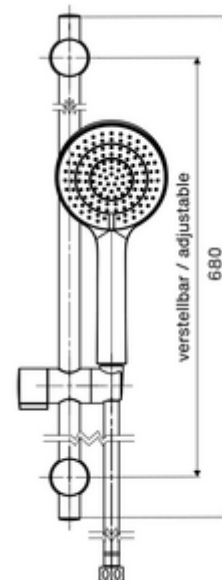

cikkszám: 29 208 06 99

Zuhanygarnitúra 680

Für SCHELL Aufputz-Duscharmaturen mit Duschanschluss unten.

Kiszereelés tartalma

- Kézi zuhanyfej vízkőmentesítő tüskékkel, 3 funkcióval
- Csavarodásmentes zuhanycsővel
- Zuhanyrúd (rozsdamentes acél)
- Rögzítő alkatrészek

Műszaki adatok

- Víz sugar fajták: Soft, Vital, Power
- Felület: Króm
- zuhanyrúd hossza: 680 mm
- zuhanycső hossza: 1500 mm

Szállítási adatok

- súly: 1,36 kg/Darab
- csomagolási egység: 1

Ajánlott alkatrészek

MODUS MD-T falon kívüli zuhanycsaptelep / felső csatlakozású	Cikkszám.: 02 185 06 99	vagy
VITUS VD-C-T falon kívüli zuhanycsaptelep / alsó csatlakozású	Cikkszám.: 00 216 06 99	vagy
VITUS VD-C-T falon kívüli zuhanycsaptelep / alsó csatlakozású	Cikkszám.: 00 217 06 99	vagy
VITUS VD-C-T falon kívüli zuhanycsaptelep / alsó csatlakozású	Cikkszám.: 01 614 06 99	vagy
VITUS VD-C-T falon kívüli zuhanycsaptelep / alsó csatlakozású	Cikkszám.: 01 619 06 99	vagy
VITUS VD-SC-T falon kívüli zuhanycsaptelep / alsó csatlakozású	Cikkszám.: 01 610 06 99	vagy
VITUS VD-SC-T falon kívüli zuhanycsaptelep / alsó csatlakozású	Cikkszám.: 01 615 06 99	vagy
VITUS VD-SC-M falon kívüli zuhanycsaptelep / alsó csatlakozású	Cikkszám.: 01 611 06 99	vagy
VITUS VD-SC-M falon kívüli zuhanycsaptelep / alsó csatlakozású	Cikkszám.: 01 616 06 99	vagy
VITUS VD-Ki/Be-T falon kívüli zuhanycsaptelep / alsó csatlakozású	Cikkszám.: 01 612 06 99	vagy
VITUS VD-Ki/Be-T falon kívüli zuhanycsaptelep / alsó csatlakozású	Cikkszám.: 01 617 06 99	vagy
VITUS VD-EH-M falon kívüli zuhanycsaptelep / alsó csatlakozású	Cikkszám.: 01 613 06 99	vagy
VITUS VD-EH-M falon kívüli zuhanycsaptelep / alsó csatlakozású	Cikkszám.: 01 618 06 99	vagy

összeszerelési utasítás

- Csúsztatható fali tartó – így a már meglévő fali furatok használhatóak.