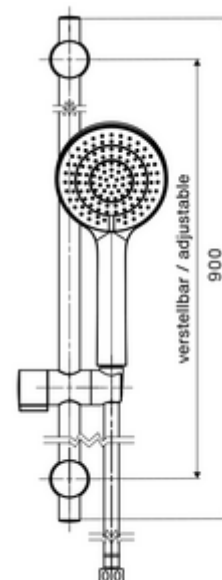

cikkszám: 29 207 06 99

Zuhanygarnitúra 900

Für SCHELL Aufputz-Duscharmaturen mit Duschanschluss unten.

Kiszerelés tartalma

- Kézi zuhanyfej vízkőmentesítő tüskékkel, 3 funkcióval
- Csavarodásmentes zuhanycsővel
- Zuhanyrúd (rozsdamentes acél)
- Rögzítő alkatrészek

Műszaki adatok

- Víz sugaraj fajták: Soft, Vital, Power
- Felület: Króm
- zuhanyrúd hossza: 900 mm
- zuhanycső hossza: 1500 mm

Szállítási adatok

- súly: 1,52 kg/Darab
- csomagolási egység: 1

Ajánlott alkatrészek

MODUS MD-T falon kívüli zuhanycsaptelep / felső csatlakozású	Cikkszám.: 02 185 06 99	vagy
VITUS VD-C-T falon kívüli zuhanycsaptelep / alsó csatlakozású	Cikkszám.: 00 216 06 99	vagy
VITUS VD-C-T falon kívüli zuhanycsaptelep / alsó csatlakozású	Cikkszám.: 00 217 06 99	vagy
VITUS VD-C-T falon kívüli zuhanycsaptelep / alsó csatlakozású	Cikkszám.: 01 614 06 99	vagy
VITUS VD-C-T falon kívüli zuhanycsaptelep / alsó csatlakozású	Cikkszám.: 01 619 06 99	vagy
VITUS VD-SC-T falon kívüli zuhanycsaptelep / alsó csatlakozású	Cikkszám.: 01 610 06 99	vagy
VITUS VD-SC-T falon kívüli zuhanycsaptelep / alsó csatlakozású	Cikkszám.: 01 615 06 99	vagy
VITUS VD-SC-M falon kívüli zuhanycsaptelep / alsó csatlakozású	Cikkszám.: 01 611 06 99	vagy
VITUS VD-SC-M falon kívüli zuhanycsaptelep / alsó csatlakozású	Cikkszám.: 01 616 06 99	vagy
VITUS VD-Ki/Be-T falon kívüli zuhanycsaptelep / alsó csatlakozású	Cikkszám.: 01 612 06 99	vagy
VITUS VD-Ki/Be-T falon kívüli zuhanycsaptelep / alsó csatlakozású	Cikkszám.: 01 617 06 99	vagy
VITUS VD-EH-M falon kívüli zuhanycsaptelep / alsó csatlakozású	Cikkszám.: 01 613 06 99	vagy
VITUS VD-EH-M falon kívüli zuhanycsaptelep / alsó csatlakozású	Cikkszám.: 01 618 06 99	vagy

összeszerelési utasítás

- Csúsztatható fali tartó – így a már meglévő fali furatok használhatóak.