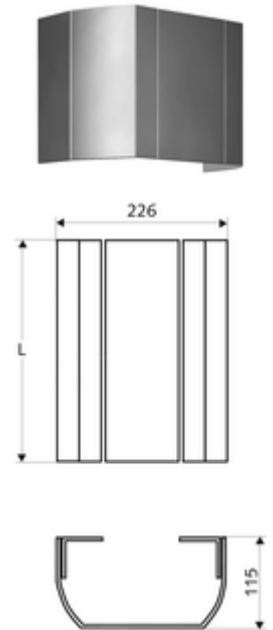

## LINUS zuhanypanel, takaróelem

Kiváló minőségű, szálcsiszolt (gyártás 2020/07-től) vagy fényes (gyártás 2020/06-ig) és eloxált felületű, stabil alumínium profilból.

### Kiszerezés tartalma

- Csatlakozótakaró lemez
- Rögzítő alkatrészek

### Műszaki adatok

- felmért hossz: 451 - 950 mm
- Alapanyag: Alumínium
- Felület: Szálcsiszolt, eloxált (gyártás 2020/07-től)