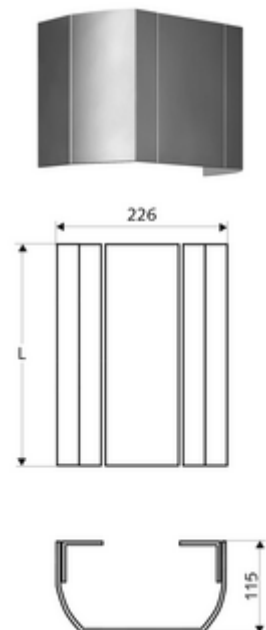

cikkszám: 00 840 08 99

Kiváló minőségű, szálcsiszolt (gyártás 2020/07-től) vagy fényes (gyártás 2020/06-ig) és eloxált felületű, stabil alumínium profilból.

Kiszerezés tartalma

- Csatlakozótakaró lemez
- Rögzítő alkatrészek

Műszaki adatok

- felmért hossz: 451 - 950 mm
- Alapanyag: Alumínium
- Felület: Szálcsiszolt, eloxált (gyártás 2020/07-től)

Csatlakozva ezzel

Az összes LINUS zuhanypanel (alumínium kivitel)

egy jegyzet

- A zuhanypanel és a takaróelem között gyártási okokból színárnyalatbeli eltérés lehetséges.