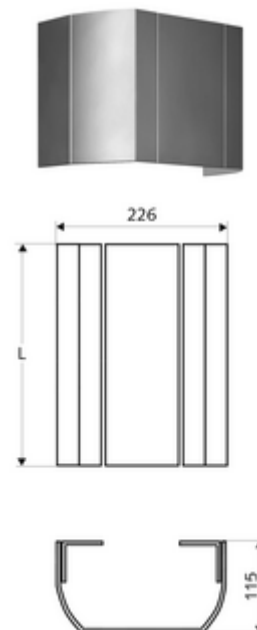

cikkszám: 00 839 08 99

LINUS zuhanypanel, takaróelem

Kiváló minőségű, szálcsiszolt (gyártás 2020/07-től) vagy fényes (gyártás 2020/06-ig) és eloxált felületű, stabil alumínium profilból.

Kiszerezés tartalma

- Csatlakozótakaró lemez
- Rögzítő alkatrészek

Műszaki adatok

- felmért hossz: 150 - 450 mm
- Alapanyag: Alumínium
- Felület: Szálcsiszolt, eloxált (gyártás 2020/07-től)

Szállítási adatok

- súly: 2,00 kg/Darab
- csomagolási egység: 1