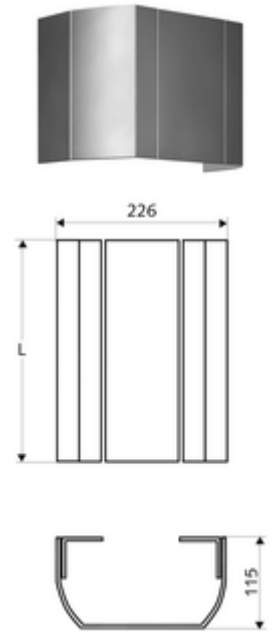

cikkszám: 00 839 08 99

Kiváló minőségű, szálcsiszolt (gyártás 2020/07-től) vagy fényes (gyártás 2020/06-ig) és eloxált felületű, stabil alumínium profilból.

Kiszerelés tartalma

- Csatlakozótakaró lemez
- Rögzítő alkatrészek

Műszaki adatok

- felmért hossz: 150 - 450 mm
- Alapanyag: Alumínium
- Felület: Szálcsiszolt, eloxált (gyártás 2020/07-től)

Szállítási adatok

- súly: 2,00 kg/Darab
- csomagolási egység: 1

Csatlakozva ezzel