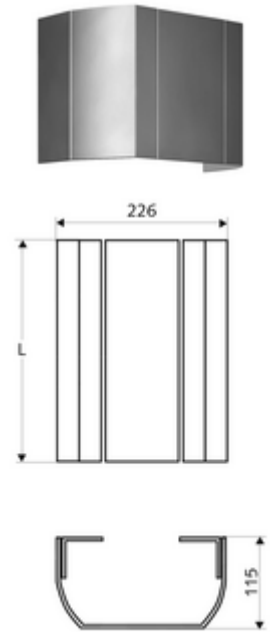

### Kiszereles tartalma

- Csatlakozótakaró lemez
- Rögzítő alkatrészek

### Műszaki adatok

- felmért hossz: 451 - 950 mm
- Alapanyag: Alumínium
- Felület: Fényes, eloxált (gyártás 2020/06-ig)