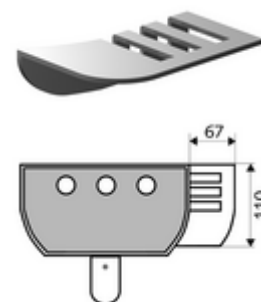

## LINUS zuhanypanel, piperetartó

Piperetartó minden SCHELL LINUS zuhanypanelhez (alumínium), utólagos felszerelésre.

### Műszaki adatok

- Alapanyag: Alumínium
- Felület: Eloxált alumínium