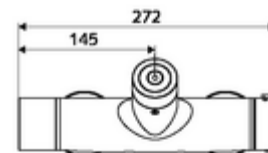

### Szállítási adatok

- súly: 4,89 kg/Darab
- csomagolási egység: 1

**Ajánlott alkatrészek**

Z-csatlakozósztett előelzárószeleppel	Cikkszám.: 23 775 00 99
Zuhanygarnitúra 900	Cikkszám.: 29 207 06 99 vagy
Zuhanygarnitúra 680	Cikkszám.: 29 208 06 99 vagy
LEED átfolyáskorlátozó	Cikkszám.: 29 239 00 99 vagy
BREEAM átfolyáskorlátozó	Cikkszám.: 29 240 00 99 vagy
<u>Hálózatba kapcsoláshoz az SWS vízmenedzsment rendszerrel</u>	
SWS szerver	Cikkszám.: 00 500 00 99
VITUS SWS Bus-Extender rádióadó BE-FV	Cikkszám.: 00 507 00 99
<u>Single Control SSC rendszeren keresztül történő programozáshoz</u>	
VITUS SSC Bluetooth®-Modul	Cikkszám.: 00 917 00 99