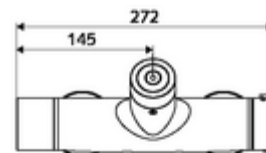

Szállítási adatok

- súly: 4,89 kg/Darab
- csomagolási egység: 1

Ajánlott alkatrészek

Z-csatlakozósztett előelzáróseleppel	Cikkszám.: 23 775 00 99
Zuhanygarnitúra 900	Cikkszám.: 29 207 06 99 vagy
Zuhanygarnitúra 680	Cikkszám.: 29 208 06 99 vagy
LEED átfolyáskorlátozó	Cikkszám.: 29 239 00 99 vagy
BREEAM átfolyáskorlátozó	Cikkszám.: 29 240 00 99 vagy
<u>Hálózatba kapcsoláshoz az SWS vízmenedzsment rendszerrel</u>	
SWS szerver	Cikkszám.: 00 500 00 99
VITUS SWS Bus-Extender rádióadó BE-FV	Cikkszám.: 00 507 00 99
<u>Single Control SSC rendszeren keresztül történő programozáshoz</u>	
VITUS SSC Bluetooth®-Modul	Cikkszám.: 00 917 00 99