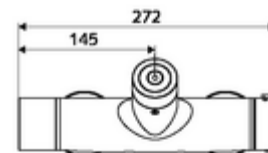

Szállítási adatok

- súly: 4,89 kg/Darab
- csomagolási egység: 1

Ajánlott alkatrészek

Z-csatlakozósztett előelzárószeleppel	Cikkszám.: 23 775 00 99
Zuhanygarnitúra 900	Cikkszám.: 29 207 06 99 vagy
Zuhanygarnitúra 680	Cikkszám.: 29 208 06 99 vagy
LEED átfolyáskorlátozó	Cikkszám.: 29 239 00 99 vagy
BREEAM átfolyáskorlátozó	Cikkszám.: 29 240 00 99 vagy
<u>Hálózatba kapcsoláshoz az SWS vízmenedzsment rendszerrel</u>	
SWS szerver	Cikkszám.: 00 500 00 99
VITUS SWS Bus-Extender rádióadó BE-FV	Cikkszám.: 00 507 00 99
<u>Single Control SSC rendszeren keresztül történő programozáshoz</u>	
VITUS SSC Bluetooth®-Modul	Cikkszám.: 00 917 00 99