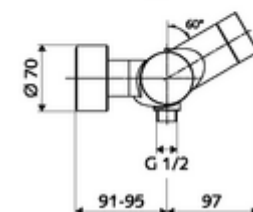

Műszaki adatok

- Állíthatóság az SWS/ SSC rendszereken keresztül
  - Működtetőerő (alacsony / közepes / nagy)
  - Kézi programozás (ki / be)
  - Max. működési idő (1 - 950 mp)
  - Pangó víz elleni öblítés (ki / 1- 1000 mp, 1 - 250 óránként az utolsó öblítés után / 1 - 250 óránként)
  - Működtetési idő (ki / 1 - 255 mp, időtűllépés 1 - 2000 perc)
- Einstellmöglichkeiten über manuelle Programmierung
  - Max. működési idő (4 - 120 mp, 10 programfokozat)
  - Pangó víz elleni öblítés (ki / 20 mp, 24 óránként)
- víznyomás: 1,0 - 5,0 bar
- max. nyugalmi nyomás: 8 bar
- Max. üzemi hőmérséklet: 70 °C (80 °C termikus fertőtlenítéshez)
- Csatlakozás: 2x DN 15 menet: 1/2 km
- Leágazás: DN 15 menet: 1/2 km (lent)
- Alapanyag: Ház Sárgaréz, az ivóvízről szóló német rendeletnek megfelelően
- Felület: Króm
- Tanúsítványok: PA-IX 28574/IB, Belgaqua
- zajosztály: I
- átfolyási mennyiségi osztály: B

Szállítási adatok

- súly: 4,89 kg/Darab
- csomagolási egység: 1