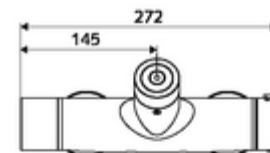

Műszaki adatok

- Állíthatóság az SWS/ SSC rendszereken keresztül
  - Működtetőerő (alacsony / közepes / nagy)
  - Kézi programozás (ki / be)
  - Max. működési idő (1 - 950 mp)
  - Pangó víz elleni öblítés (ki / 1- 1000 mp, 1 - 250 óránként az utolsó öblítés után / 1 - 250 óránként)
  - Működtetési idő (ki / 1 - 255 mp, időtűllépés 1 - 2000 perc)
- Einstellmöglichkeiten über manuelle Programmierung
  - Max. működési idő (4 - 120 mp, 10 programfokozat)
  - Pangó víz elleni öblítés (ki / 20 mp, 24 óránként)
- víznyomás: 1,0 - 5,0 bar
- max. nyugalmi nyomás: 8 bar
- Max. üzemi hőmérséklet: 70 °C (80 °C termikus fertőtlenítéshez)
- Csatlakozás: 2x DN 15 menet: 1/2 km
- Leágazás: DN 15 menet: 1/2 km (lent)
- Alapanyag: Ház Sárgaréz, az ivóvízről szóló német rendeletnek megfelelően
- Felület: Króm
- Tanúsítványok: PA-IX 28574/IB, Belgaqua
- zajosztály: I
- átfolyási mennyiségi osztály: B

Szállítási adatok

- súly: 4,89 kg/Darab
- csomagolási egység: 1