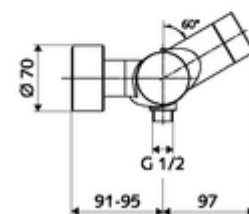

Műszaki adatok

- Állíthatóság az SWS/ SSC rendszereken keresztül
  - Működtetőerő (alacsony / közepes / nagy)
  - Kézi programozás (ki / be)
  - Max. működési idő (1 - 950 mp)
  - Pangó víz elleni öblítés (ki / 1- 1000 mp, 1 - 250 óránként az utolsó öblítés után / 1 - 250 óránként)
  - Működtetési idő (ki / 1 - 255 mp, időtűllépés 1 - 2000 perc)
- Einstellmöglichkeiten über manuelle Programmierung
  - Max. működési idő (4 - 120 mp, 10 programfokozat)
  - Pangó víz elleni öblítés (ki / 20 mp, 24 óránként)
- víznyomás: 1,0 - 5,0 bar
- max. nyugalmi nyomás: 8 bar
- Max. üzemi hőmérséklet: 70 °C (80 °C termikus fertőtlenítéshez)
- Csatlakozás: 2x DN 15 menet: 1/2 km
- Leágazás: DN 15 menet: 1/2 km (lent)
- Alapanyag: Ház Sárgaréz, az ivóvízről szóló német rendeletnek megfelelően
- Felület: Króm
- Tanúsítványok: PA-IX 28574/IB, Belgaqua
- zajosztály: I
- átfolyási mennyiségi osztály: B

Szállítási adatok

- súly: 4,89 kg/Darab
- csomagolási egység: 1