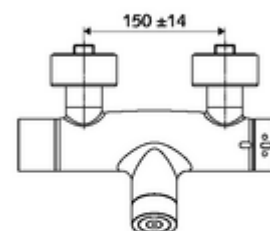

Műszaki adatok

- Állíthatóság az SWS/ SSC rendszereken keresztül
  - Működtetőerő (alacsony / közepes / nagy)
  - Kézi programozás (ki / be)
  - Max. működési idő (1 - 950 mp)
  - Pangó víz elleni öblítés (ki / 1- 1000 mp, 1 - 250 óránként az utolsó öblítés után / 1 - 250 óránként)
  - Működtetési idő (ki / 1 - 255 mp, időtűllépés 1 - 2000 perc)
- Einstellmöglichkeiten über manuelle Programmierung
  - Max. működési idő (4 - 120 mp, 10 programfokozat)
  - Pangó víz elleni öblítés (ki / 20 mp, 24 óránként)
- víznyomás: 1,0 - 5,0 bar
- max. nyugalmi nyomás: 8 bar
- Max. üzemi hőmérséklet: 70 °C (80 °C termikus fertőtlenítéshez)
- Csatlakozás: 2x DN 15 menet: 1/2 km
- Leágazás: DN 15 menet: 1/2 km (lent)
- Alapanyag: Ház Sárgaréz, az ivóvízről szóló német rendeletnek megfelelően
- Felület: Króm
- Tanúsítványok: PA-IX 28574/IB, Belgaqua
- zajosztály: I
- átfolyási mennyiségi osztály: B

Szállítási adatok

- súly: 4,89 kg/Darab
- csomagolási egység: 1