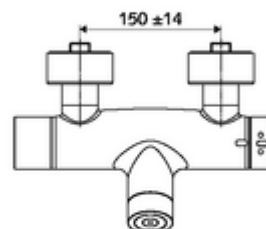

Műszaki adatok

- Állíthatóság az SWS/ SSC rendszereken keresztül
  - Működtetőerő (alacsony / közepes / nagy)
  - Kézi programozás (ki / be)
  - Max. működési idő (1 - 950 mp)
  - Pangó víz elleni öblítés (ki / 1- 1000 mp, 1 - 250 óránként az utolsó öblítés után / 1 - 250 óránként)
  - Működtetési idő (ki / 1 - 255 mp, időtűllépés 1 - 2000 perc)
- Einstellmöglichkeiten über manuelle Programmierung
  - Max. működési idő (4 - 120 mp, 10 programfokozat)
  - Pangó víz elleni öblítés (ki / 20 mp, 24 óránként)
- víznyomás: 1,0 - 5,0 bar
- max. nyugalmi nyomás: 8 bar
- Max. üzemi hőmérséklet: 70 °C (80 °C termikus fertőtlenítéshez)
- Csatlakozás: 2x DN 15 menet: 1/2 km
- Leágazás: DN 15 menet: 1/2 km (lent)
- Alapanyag: Ház Sárgaréz, az ivóvízről szóló német rendeletnek megfelelően
- Felület: Króm
- Tanúsítványok: PA-IX 28574/IB, Belgaqua
- zajosztály: I
- átfolyási mennyiségi osztály: B

Szállítási adatok

- súly: 4,89 kg/Darab
- csomagolási egység: 1