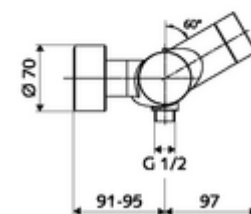

Műszaki adatok

- Állíthatóság az SWS/ SSC rendszereken keresztül
  - Működtetőerő (alacsony / közepes / nagy)
  - Kézi programozás (ki / be)
  - Max. működési idő (1 - 950 mp)
  - Pangó víz elleni öblítés (ki / 1- 1000 mp, 1 - 250 óránként az utolsó öblítés után / 1 - 250 óránként)
  - Működtetési idő (ki / 1 - 255 mp, időtűllépés 1 - 2000 perc)
- Einstellmöglichkeiten über manuelle Programmierung
  - Max. működési idő (4 - 120 mp, 10 programfokozat)
  - Pangó víz elleni öblítés (ki / 20 mp, 24 óránként)
- víznyomás: 1,0 - 5,0 bar
- max. nyugalmi nyomás: 8 bar
- Max. üzemi hőmérséklet: 70 °C (80 °C termikus fertőtlenítéshez)
- Csatlakozás: 2x DN 15 menet: 1/2 km
- Leágazás: DN 15 menet: 1/2 km (lent)
- Alapanyag: Ház Sárgaréz, az ivóvízről szóló német rendeletnek megfelelően
- Felület: Króm
- Tanúsítványok: PA-IX 28574/IB, Belgaqua
- zajosztály: I
- átfolyási mennyiségi osztály: B

Szállítási adatok

- súly: 4,89 kg/Darab
- csomagolási egység: 1