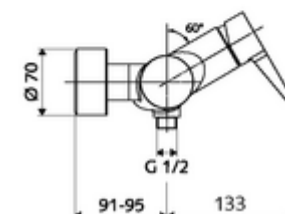

cikkszám: 01 618 06 99

VITUS VD-EH-M falon kívüli zuhanycsaptelep / alsó csatlakozású Kevert víz

Kézi nyit/zár működtetés. Zuhanycsatlakozó alul.

Kiszerezés tartalma

- Egykaros, falon kívüli zuhanycsaptelep
 - (mechanikus) szerep a manuálisan indított termikus fertőtlenítéshez (DVGW W551 munkalap szerint)
 - Keverőfejes csaptelep
 - Keverőfejes kerámiakartus forróvíz- és átfolyáskorlátozóval
- 2 visszafolyásgátló (EN 1717: EB)
- 2 Z-idom és takarórózsa (állítható mélységű)

Műszaki adatok

- Max. üzemi hőmérséklet: 70 °C (80 °C termikus fertőtlenítéshez)
- Csatlakozás: 2x DN 15 menet: 1/2 km
- Leágazás: DN 15 menet: 1/2 km (lent)
- Alapanyag: Ház Sárgaréz, az ivóvízről szóló német rendeletnek megfelelően
- Felület: Króm
- Tanúsítványok: PA-IX 38242/IB, Belgaqua
- zajosztály: I
- átfolyási mennyiségi osztály: B

Szállítási adatok

- súly: 4,03 kg/Darab
- csomagolási egység: 1

Ajánlott alkatrészek

Z-csatlakozószett előelzárószeleppel	Cikkszám.: 23 775 00 99	
Zuhanygarnitúra 900	Cikkszám.: 29 207 06 99	vagy
Zuhanygarnitúra 680	Cikkszám.: 29 208 06 99	vagy
LEED átfolyáskorlátozó	Cikkszám.: 29 239 00 99	vagy
BREEAM átfolyáskorlátozó	Cikkszám.: 29 240 00 99	vagy